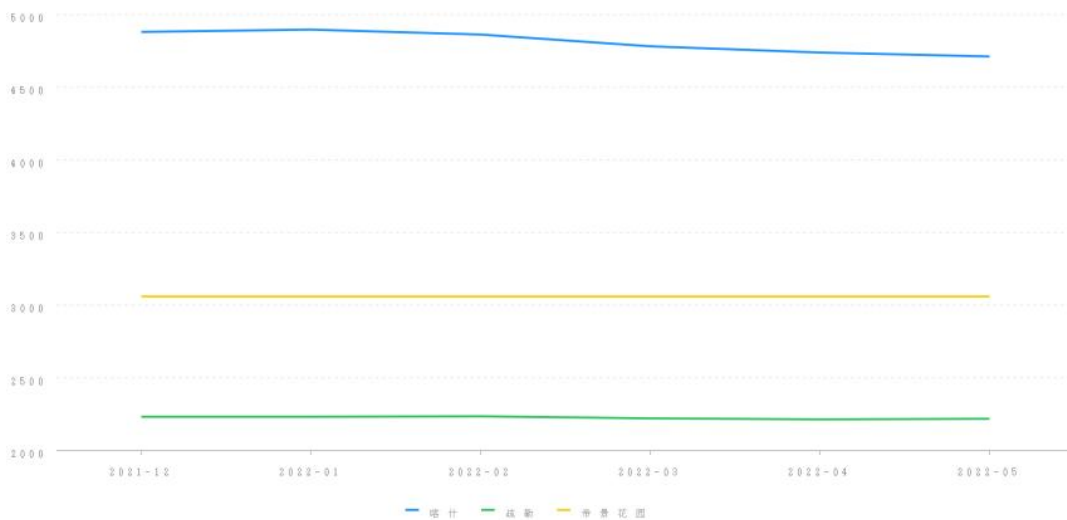

2、询价对象所在小区市场成交案例

暂无

3、询价对象所在城市、行政区及小区半年内的市场价格走势

(二) 房产周边情况

1. 周边配套详情

学校	东营第一希望小学：Y118与巴合齐路交叉路口东南侧；
地铁站	无
银行	疏勒县农村信用合作联社ATM：疏勒大道疏勒县人民政府东南侧约50米； 疏勒县农村信用合作联社(巴合齐路)：胜利南路4号； 中国建设银行24小时自助银行：胜利南路4号附近； 中国邮政储蓄银行ATM(疏勒县支行)：胜利南路8号； 中国邮政储蓄银行(疏勒县中心营业厅)：胜利南路8号；
幼儿园	小金星幼儿园：巴合齐路左岸明珠西侧约290米； 疏勒县双星花苑幼儿园：双星花苑3号小区；
公交车站	鱼池(公交站)：1路； 长盛加油站(公交站)：1路； 客运站(公交站)：1路；
药店	疏勒县安康大药房：巴合齐路左岸明珠北侧； 民心堂大药房：万福小区商住楼7号商铺； 国康早晚药店：疏勒镇胜利南路2院(电力公司楼下)； 本草堂大药房：疏勒县商业街c座1-23号； 疏勒县知心药店：疏勒镇环城路鲁丰小区旁；
公园	无
超市	春香四海百货店：巴合齐路与黄河路交叉口东南180米； 永相逢商店：疏勒镇左岸明珠10号楼1单元01； 鸿鑫商店：巴合齐路与黄河路交叉口东180米； 疏勒县和平商店：巴合齐路左岸明珠15栋13号； 增辉商店：巴合齐路与黄河路交叉口东220米；
健身	无
医院	疏勒华美康医院：融泉新天地； 疏勒博爱医院：疏勒镇巴合齐路；
商场	无