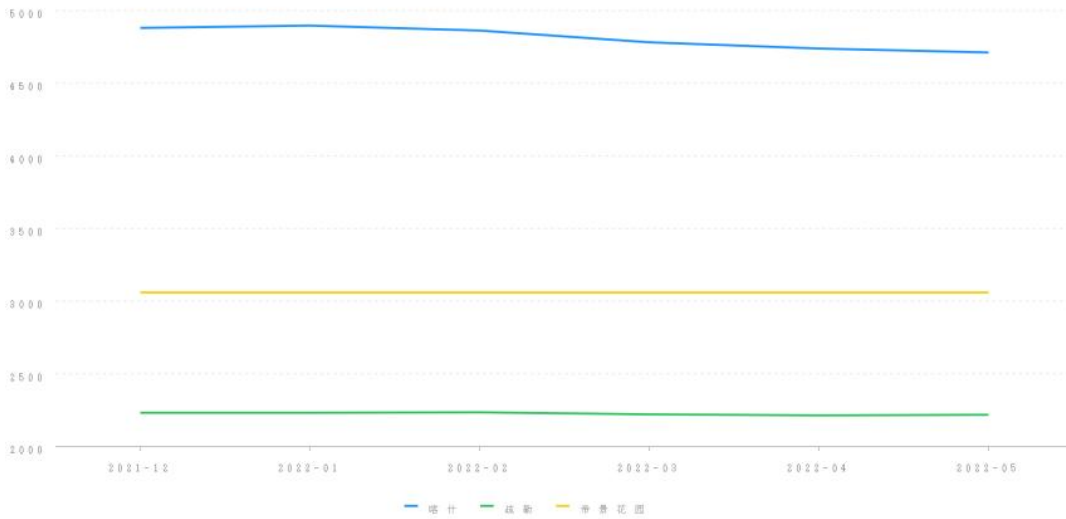

2、询价对象所在小区市场成交案例

暂无

3、询价对象所在城市、行政区及小区半年内的市场价格走势

(二) 房产周边情况

1. 周边配套详情

学校	东营第一希望小学：Y118与巴合齐路交叉路口东南侧；
地铁站	无
银行	疏勒县农村信用合作联社ATM：疏勒大道疏勒县人民政府东南侧约50米； 疏勒县农村信用合作联社(巴合齐路)：胜利南路4号； 中国建设银行24小时自助银行：胜利南路4号附近； 中国邮政储蓄银行ATM(疏勒县支行)：胜利南路8号； 中国邮政储蓄银行(疏勒县中心营业厅)：胜利南路8号；
幼儿园	小金星幼儿园：巴合齐路左岸明珠西侧约290米； 疏勒县双星花苑幼儿园：双星花苑3号小区；
公交车站	鱼池(公交站)：1路； 长盛加油站(公交站)：1路； 客运站(公交站)：1路；
药店	疏勒县安康大药房：巴合齐路左岸明珠北侧； 民心堂大药房：万福小区商住楼7号商铺； 国康早晚药店：疏勒镇胜利南路2院(电力公司楼下)； 本草堂大药房：疏勒县商业街c座1-23号； 疏勒县知心药店：疏勒镇环城路鲁丰小区旁；
公园	无
超市	春香四海百货店：巴合齐路与黄河路交叉口东南180米； 永相逢商店：疏勒镇左岸明珠10号楼1单元01； 鸿鑫商店：巴合齐路与黄河路交叉口东180米； 疏勒县和平商店：巴合齐路左岸明珠15栋13号； 增辉商店：巴合齐路与黄河路交叉口东220米；
健身	无
医院	疏勒华美康医院：融泉新天地； 疏勒博爱医院：疏勒镇巴合齐路；
商场	无