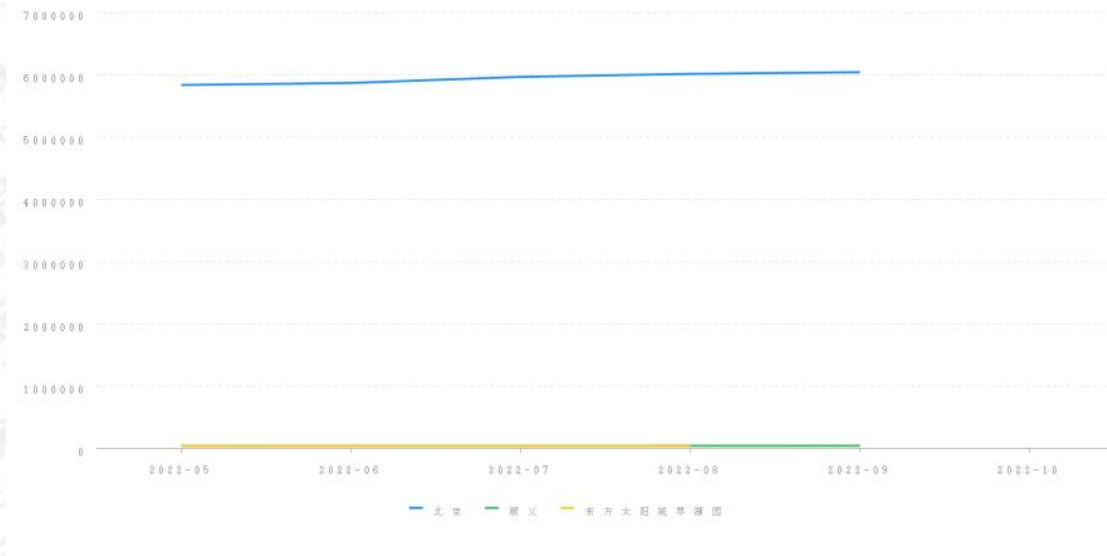

2、询价对象所在小区市场成交案例

暂无

3、询价对象所在城市、行政区及小区半年内的市场价格走势

(二) 房产周边情况

1. 周边配套详情

学校	无
地铁站	无
银行	中国工商银行(东方太阳城支行): 东方太阳城万晴园101号楼; 中国工商银行24小时自助银行(东方太阳城支行): 东方太阳城内商业街3号;
幼儿园	北京市顺义区李桥镇王家场村幼儿园: 文明大街23号附近; 汇佳幼儿园(东方园): 仁和镇东方太阳城万晴园54号楼;
公交车站	东方太阳城(公交站): 955路;快速直达专线93路;通勤东方太阳城;顺29路; 明湖园(公交站): 快速直达专线93路; 王家场(公交站): 955路;通勤东方太阳城;顺29路;
药店	九州同泰医药有限公司(康缘店): 王家场村中长街1号; 平价大药房: 王家场平安街与北小街胡同交叉口东南200米; 北京怀顺堂药店: 文明大街5号;
公园	无
超市	日用百货超市: 李桥镇王家场村东方太阳城南大门对面; 中商惠民超市(明利平价店): 李桥镇王家村东门太阳城南门; 明利平价超市(防汛路店): 仁和王家场村东头东方太阳城南门往南; 李桥明利商店: 右堤路新城滨河森林公园; 福海明超市: 防汛路与右堤路交叉口西340米;
健身	无
医院	北京顺欣阳光医院: 潮白河畔右堤路东方太阳城万晴园104楼; 东方太阳城医院: 仁和镇东方太阳城万晴园104栋;
商场	无

注: 以上数据展示小区周边1公里范围内配套详情

2、小区地图