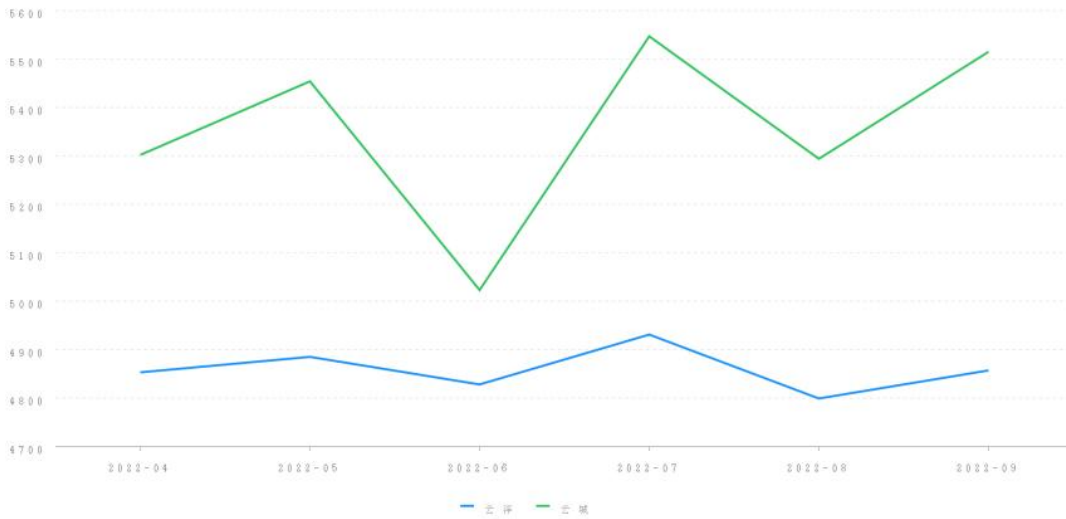

2、询价对象所在小区市场成交案例

暂无

3、询价对象所在城市、行政区及小区半年内的市场价格走势

(二) 房产周边情况

1. 周边配套详情

学校	云浮市恒大学校：环市西路教育园区； 循常小学：恒大城直上150米循常村委； 云浮伊顿实验学校：环市西路教育园区； 云浮市第二中学：岔路村委三眼塘村；
地铁站	无
银行	云浮农村商业银行(岔路支行)：三眼塘村委三眼塘村100号； 云浮农商银行24小时自助银行(岔路支行)：云城街道龙华路罗石村公交站；
幼儿园	云浮市云城区栗子围幼儿园：云城街道栗子围村27号； 云城区启航幼儿园：环市西路； 三眼塘幼儿园：三眼塘46号；
公交车站	体育公园南(公交站)：5路； 循常村(公交站)：5路； 云浮技师学院(公交站)：5路； 华策新科国际(公交站)：云浮-白石专线； 华策星科国际(公交站)：2路；云城-白石；
药店	春之生：翔顺筠粤豪苑东北侧50米； 百健药店：龙华路与146乡道交叉口北150米； 云浮天天邦健医药连锁有限公司云城三眼塘店：龙华路与146乡道交叉口东北280米； 德和药店：龙华路与146乡道交叉口东北200米；
公园	云浮市体育公园：环市西路教育园；
超市	文昌便利店：文昌花园6幢首层41号商铺文昌便利店； 翔悦贸易商行：文昌花园16号商铺； 天福(文昌花园店)：文昌花园1号商铺； 燕姐商行：环市西路与146乡道交叉口北200米； 锋鹏商店：大睦塘村(大学城路口前100米)；
健身	无
医院	无