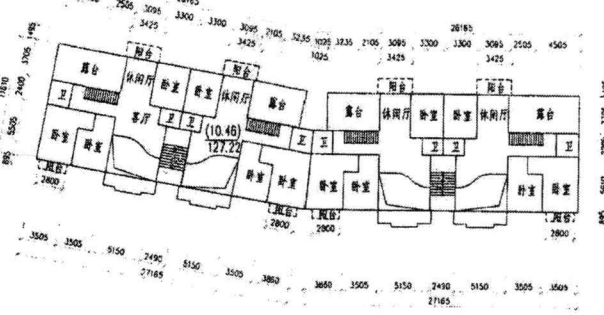

1994年  
11月  
11日

李林

代理人: 李林

南房权证溪美办事处字第 120110189 号

|        |                           |                        |                          |
|--------|---------------------------|------------------------|--------------------------|
| 房屋所有权人 | 黄乌汝                       |                        |                          |
| 共有情况   | 单独所有                      |                        |                          |
| 房屋坐落   | 溪美办事处环城西路小区18号楼6-7层6-702室 |                        |                          |
| 登记时间   | 2011年6月1日                 |                        |                          |
| 房屋性质   |                           |                        |                          |
| 规划用途   | 复式住宅                      |                        |                          |
| 房屋状况   | 总层数                       | 建筑面积 (m <sup>2</sup> ) | 室内建筑面积 (m <sup>2</sup> ) |
|        | 7                         | 215.50                 | 197.78                   |
| 其他     | 以下空白                      |                        |                          |
| 土地状况   | 地号                        | 土地使用权取得方式              | 土地使用年限                   |
|        |                           |                        | 与停止                      |

|                   |
|-------------------|
| 附 记               |
| 产权来源: 购买商品房屋      |
| 业务宗号: 11110526004 |

黄乌汝

接班人: 黄乌汝

|      |              |       |       |    |    |    |     |      |         |      |        |      |         |
|------|--------------|-------|-------|----|----|----|-----|------|---------|------|--------|------|---------|
| 房屋层数 | 六安环城国际小区13#楼 | 层数/结构 | 七层/砖混 | 层次 | 六层 | 户号 | 602 | 套内面积 | 81.02㎡  | 分摊面积 | 7.26㎡  | 建筑面积 | 88.28㎡  |
|      |              |       |       | 层次 | 七层 | 户号 | 602 | 套内面积 | 116.76㎡ | 分摊面积 | 10.46㎡ | 建筑面积 | 127.22㎡ |