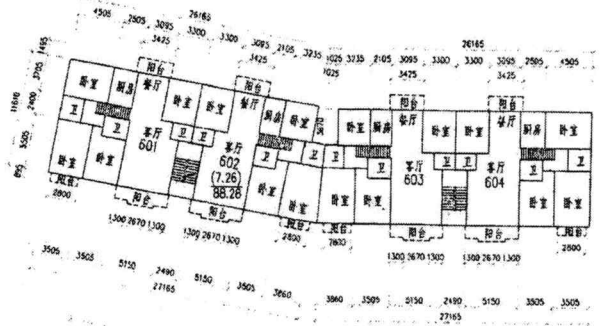

1994年  
11月  
11日

李林

代理人: 李林

南房权证溪美办事处字第 120110189 号

|        |                           |                        |                          |
|--------|---------------------------|------------------------|--------------------------|
| 房屋所有权人 | 黄乌汝                       |                        |                          |
| 共有情况   | 单独所有                      |                        |                          |
| 房屋坐落   | 溪美办事处环城西路小区18号楼6-7层6-702室 |                        |                          |
| 登记时间   | 2011年6月1日                 |                        |                          |
| 房屋性质   |                           |                        |                          |
| 规划用途   | 复式住宅                      |                        |                          |
| 房屋状况   | 总层数                       | 建筑面积 (m <sup>2</sup> ) | 室内建筑面积 (m <sup>2</sup> ) |
|        | 7                         | 215.50                 | 197.78                   |
| 其他     | 以下空白                      |                        |                          |
| 土地状况   | 地号                        | 土地使用权取得方式              | 土地使用年限                   |
|        |                           |                        | 与停止                      |

|                   |
|-------------------|
| 附 记               |
| 产权来源: 购买商品房屋      |
| 业务宗号: 11110526004 |

黄乌汝

接班人: 黄乌汝

|      |              |       |       |    |    |    |     |      |         |      |        |      |         |
|------|--------------|-------|-------|----|----|----|-----|------|---------|------|--------|------|---------|
| 房屋层数 | 六安环城国际小区13#楼 | 层数/结构 | 七层/砖混 | 层次 | 六层 | 户号 | 602 | 套内面积 | 81.02㎡  | 分摊面积 | 7.26㎡  | 建筑面积 | 88.28㎡  |
|      |              |       |       | 层次 | 七层 | 户号 | 602 | 套内面积 | 116.76㎡ | 分摊面积 | 10.46㎡ | 建筑面积 | 127.22㎡ |