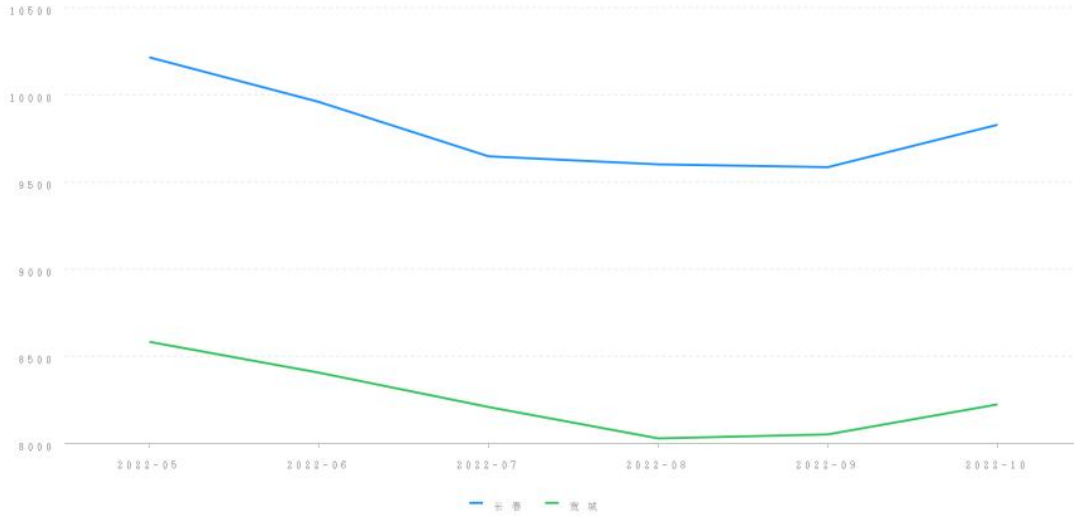

2、询价对象所在小区市场成交案例

暂无

3、询价对象所在城市、行政区及小区半年内的市场价格走势

(二) 房产周边情况

1. 周边配套详情

学校	无
地铁站	无
银行	无
幼儿园	携爱幼儿园：福源西街168号奥体玉园二期西门； 澳佳优宝幼儿园：长春市高新技术产业开发区高新北区光机路与福源西街交汇处； 博睿北湖幼儿园：奥海澜郡19栋；
公交车站	福源西街(公交站)：Z131路;北湖2号线; 澳海澜郡(临时站)(公交站)：Z131路; 光机路(公交站)：Z131路; 澳海澜郡(公交站)：北湖2号线; 奥体玉园(公交站)：Z131路;
药店	金鹤堂大药房：天朗蔚蓝北府G11栋107门市； 宁心中医养生馆：携爱幼儿园西门南120米； 弘健大药房：奥体玉园东2门旁； 中锋大药房：携爱幼儿园西门南140米； 吉林大药房(蔚蓝北府店)：奥体玉园东门东北50米；
公园	长春奥林匹克公园：长春市高新技术产业开发区高新北区中科大街与大学城路交汇处；
超市	嘉奕烟酒行：中盛路奥体玉园2期； 佰家超市(福源街店)：福源街奥体玉园二期东门G4-108； 明旭圻丞大火锅便利店(澳海澜郡店)：中盛路与福源街交叉口西60米； 新玲果蔬生鲜超市：中盛路奥体玉园2期； 奥体松柏批发超市：宽城区科技开发区奥体玉园2期G9栋101号；
健身	长春奥林匹克公园全民健身馆：中盛路长春奥林匹克公园(东南角)； 长春奥体公园体育馆：中盛路与中科大街辅路交叉口东北约200米；
医院	长春市北湖奥林匹克篮球馆方舱医院：北湖奥林匹克篮球馆；
商场	无