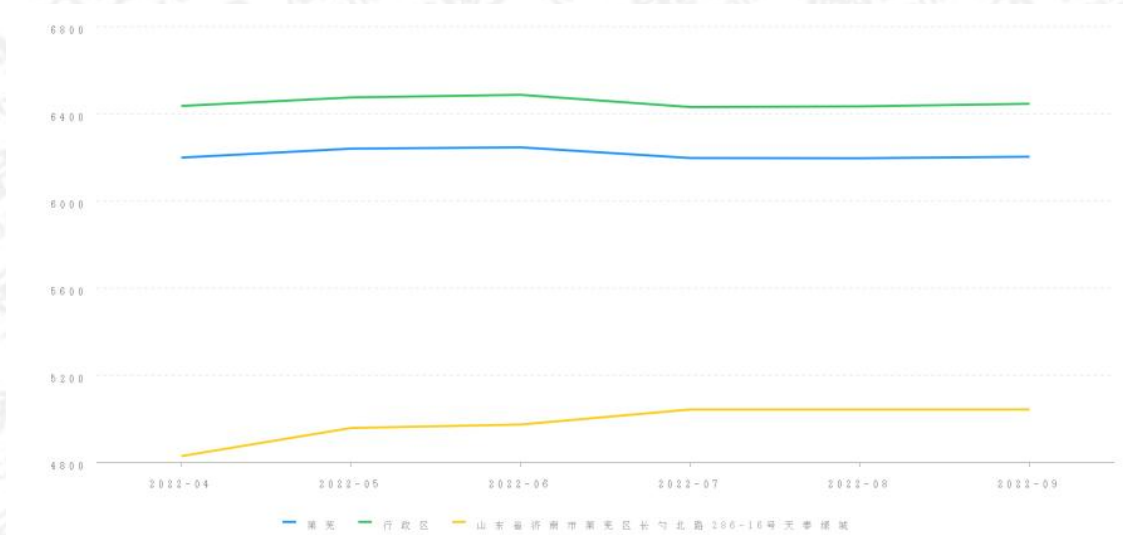

暂无

2、询价对象所在小区市场成交案例

暂无

3、询价对象所在城市、行政区及小区半年内的市场价格走势

(二) 房产周边情况

1. 周边配套详情

学校	张家洼中学：张家洼街道沈家庄；
地铁站	无
银行	无
幼儿园	莱新花苑社区幼儿园：莱新花苑社区幼儿园(安康路北)； 金色童年幼儿园：沿河路与长勺北路交叉口东北80米； 莱芜领航国际幼儿园：书香美域北门对过； 喜洋洋幼儿园：张家洼街道张家洼中学北； 阳光幼儿园：沿河路；
公交车站	贾家庄北(公交站)：(停运)莱芜77路； 莱新花苑(公交站)：(停运)莱芜77路；莱城-孟家峪；莱城-王家桥；莱芜22路； 莱芜76路；莱芜K12路；莱芜K12路大站快车；莱芜K17路；莱芜K18路；莱芜K203路； 莱芜K204路；莱芜K208路；莱芜K214路；莱芜K230路； 莱新花园(公交站)：(停运)莱芜K219路；莱城-孟家峪； 莱城发电厂(公交站)：莱芜76路； 贾家庄(公交站)：莱芜22路；莱芜K12路；莱芜K12路大站快车；莱芜K17路；莱芜K18路；莱芜K204路；莱芜K230路；
药店	广电大药房(沈家庄店)：长勺北路济北街道平价商城南邻；
公园	无
超市	祥霞综合商店：莱新花苑门口； 每日优鲜：安康路与长勺北路交叉口东80米； 电厂超市：健康路与怡心大道交叉口西南120米； 民心超市：张家洼街道办事处沈家庄村； 舜缘超市：小洛庄村中华街15号；
健身	无
医院	无
商场	无