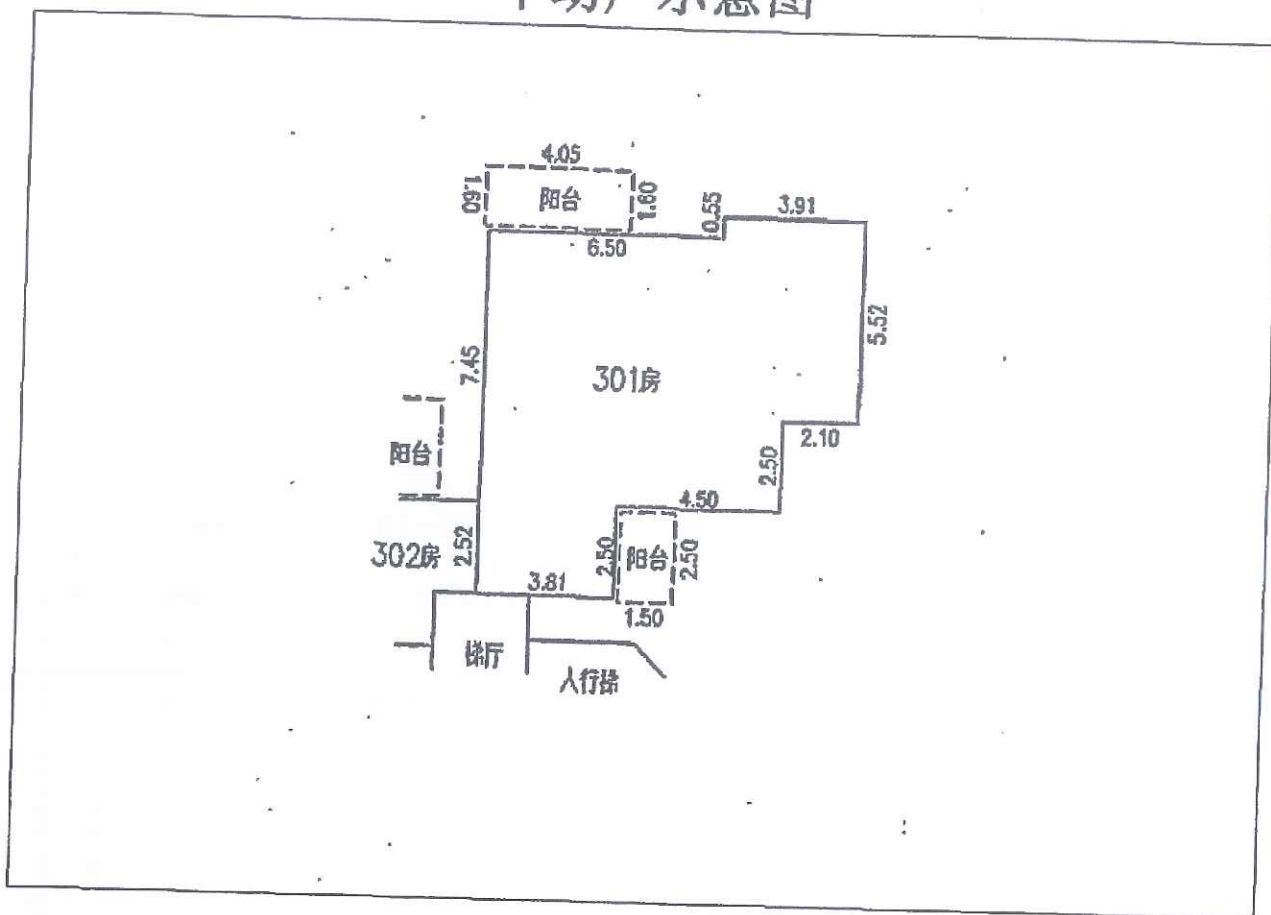

# 中山市不动产登记资料查询结果

2022072504047

土地面积单位：平方米

房屋面积单位：平方米

权利人	杨蕾			不动产单元号	442000114212GB02054F00110011					
证件种类	身份证		证件号码							
房地坐落	中山市三乡镇振华路99号雅居乐新城16期3幢301房									
不动产权证号 (土地证号、房产证号)	粤(2019)中山市不动产权第0180633号									
房产登记字号	-----									
不动产证明号	-----				合同号	-----				
土地信息	土地使用面积	-----	专用土地面积	-----	分摊土地面积	23.52	土地用途	城镇住宅用地		
	土地使用权性质	出让/市场化商品房	土地权属性质	国有	登记时间	2019-05-29	使用期限	2076-08-27		
	权利类型	国有建设用地使用权/房屋所有权								
房屋信息	建筑面积	107.01	专有建筑面积	89.31	分摊建筑面积	17.70	规划用途	住宅		
	房屋性质	市场化商品房		房屋结构	钢筋混凝土结构		登记时间	2019-05-29		
	共有情况	单独所有		占有份额	-----		权属状态	现势		
	房屋所有权取得方式	买卖					产价(万元)	-----		
附记	(以下空白)									
<b>抵押信息</b>										
抵押权人	不动产类型	抵押方式	被担保主债权数额 (万元)	债务履行期限起 止	抵押登记/注 销时间	不动产登记证明号	权属状态	担保范围	是否禁止转 让	附记
中国银行股份有限公司中山三乡支行	土地和房屋	一般抵押	98	2019-06-11起 2049-06-11止	2019-06-14	粤(2019)中山市不动 产证明第0112609号	现势			
<b>查封信息</b>										
申请执行人	不动产类型	查封文号	查封登记时间	查封机关	查封类型	解封文号	解封登记时间	解封机关	权属状态	附记
中国农业银行股份有限公司中山分行	土地和房屋	(2020)粤2071执 保6750号	2020-11-13	中山市第一人民 法院	查封				现势	
雅生活智慧城市服务股份有限公司	土地和房屋	(2022)粤2071执 6726号、(2022) 粤2071执6726号	2022-04-24	中山市第一人民 法院	轮候查封				现势	该查封为轮候查封， 变为第一查封时生效
中国银行股份有限公司中山三乡支行	土地和房屋	(2022)粤2071执 12602号、 (2022)粤2071执 12602号	2022-06-27	中山市第一人民 法院	轮候查封				现势	该查封为轮候查封， 变为第一查封时生效
<b>其他登记信息</b>										
申请人	不动产类型	登记类型	登记时间	登记状态	注销时间	附记				
-----	-----	-----	-----	-----	-----					
备注	-----									
经办人:	V			 不动产登记资料查询专用章						
打印时间:	2022-07-25 16:11:24									

### 不动产示意图

坐落：中山市三乡镇振华路 99 号雅居乐新城 16 期 3 幢 301 房

建筑面积：107.01 平方米

专有建筑面积：89.31 平方米

分摊建筑面积：17.70 平方米

土地使用权 分摊 面积：23.52 平方米

不动产界址及四至范围以下列用地图和房产平面图为准：

用地图编号	房产平面图编号
D31ZFR20173858	F31ZFR20173858