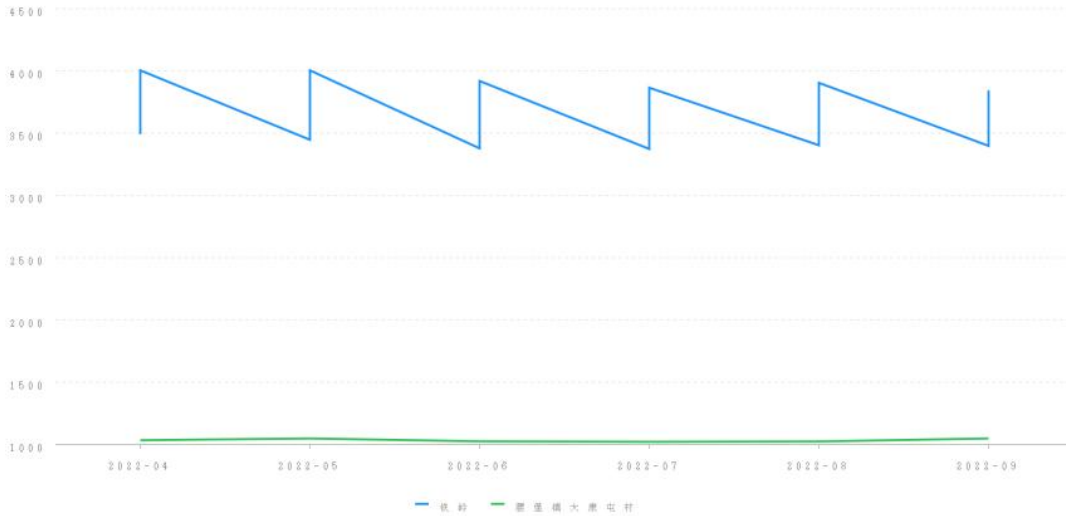

2、询价对象所在小区市场成交案例

暂无

3、询价对象所在城市、行政区及小区半年内的市场价格走势

(二) 房产周边情况

1. 周边配套详情

学校	腰堡九年一贯制学校：腰堡镇康兴路；
地铁站	无
银行	中国农业银行(铁岭县腰堡分理处)：泰安街新村综合住宅楼1号楼3-6号； 铁岭银行24小时自助银行(铁岭县支行)：腰堡镇腰堡新村综合住宅楼西区1号楼； 铁岭银行(铁岭县支行)：腰堡镇腰堡新村综合住宅楼西区1号楼； 铁岭银行ATM：泰安街与前进路交叉口西40米； 铁岭市商业银行腰堡支行：腰堡镇康兴家园东区4号楼；
幼儿园	馨苑幼儿园：腰堡镇石山子新村18号楼2单元101室； 天童幼儿园：腰堡镇腰堡新区大康新居5号楼； 温馨幼儿园：腰堡镇大康新居1号楼1单元；
公交车站	石山子道口(公交站)：新台子-铁岭;铁岭-新台子； 石山子道口南(公交站)：新台子-铁岭； 石山子村(公交站)：新台子-铁岭； 中医院(公交站)：铁岭-新台子； 腰堡新区(公交站)：新台子-铁岭；
药店	晟祥药房：腰堡新区大康新村1号楼； 源安隆药品超市白沙第二超市(牙叉中路店)：前进路与学院路交叉口东南60米； 瑞康大药房(前进路店)：前进路与学院路交叉口东南60米； 胜利药房：前进路与泰安街交叉口西80米；
公园	无
超市	顺心卖店：安民路与学院路交叉口东南60米； 小七百货平价超市：腰堡镇腰堡村回迁楼五号楼； 乐佳超市(石山子新村店)：腰堡镇石山子新村； 福满家超市(大康新居店)：腰堡镇大康新村7号楼9-10门市； 丽霞食杂店(石山子新村店)：腰堡镇石山子新区13号楼门市；
健身	无
医院	铁岭县康兴社区卫生服务站：前进路与泰安街交叉口西80米； 康兴中医院：腰堡镇腰堡村102国道； 中医医院：102国道与动力大道交叉口北40米；