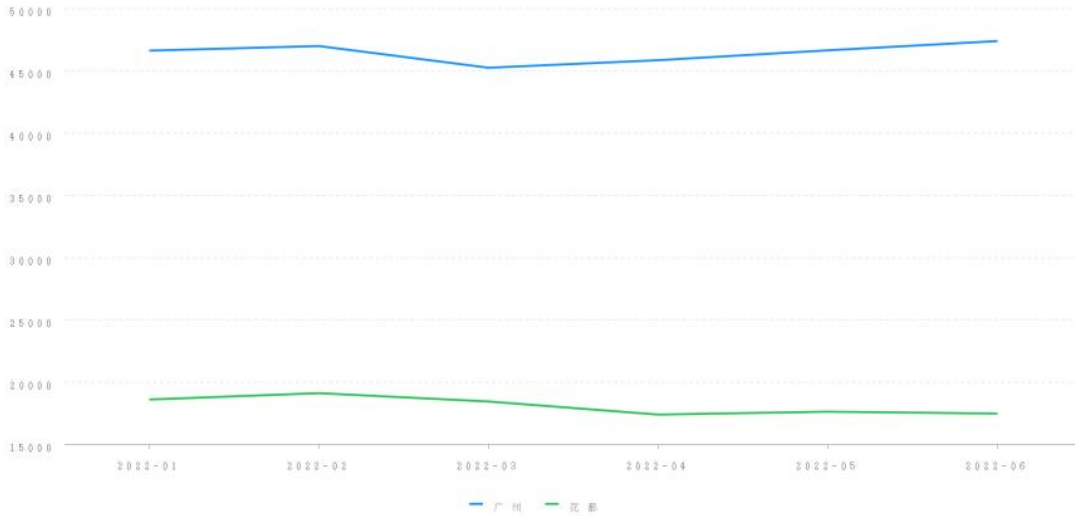

四、参照样本、计算方法及价格趋势

(一) 价值调查

1、询价对象同区域司法拍卖成交案例

暂无

2、询价对象所在小区市场成交案例

暂无

3、询价对象所在城市、行政区及小区半年内的市场价格走势

(二) 房产周边情况