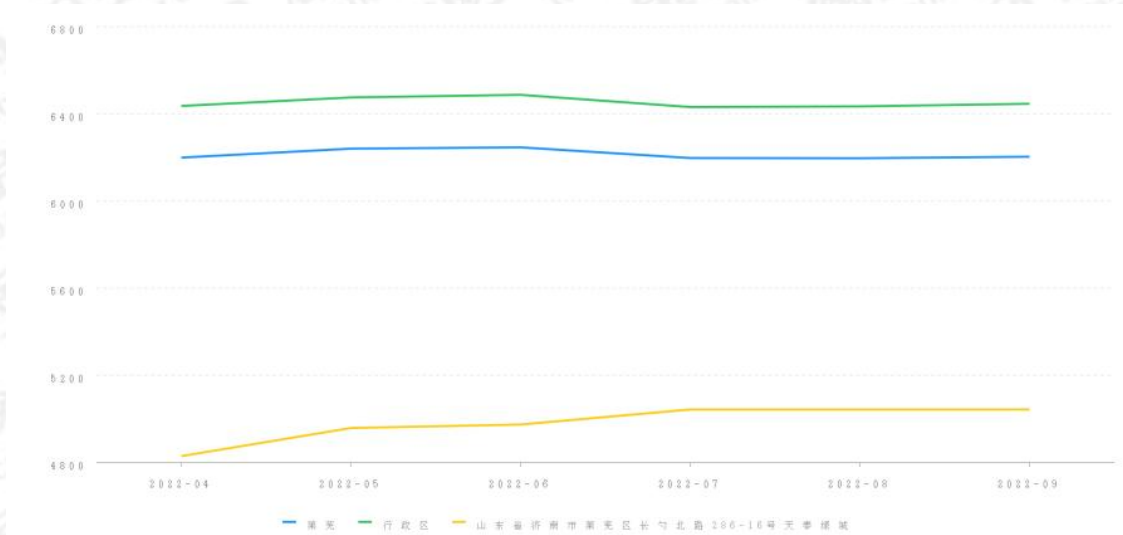

(一) 价值调查

1、询价对象同区域司法拍卖成交案例

暂无

2、询价对象所在小区市场成交案例

暂无

3、询价对象所在城市、行政区及小区半年内的市场价格走势

(二) 房产周边情况

1. 周边配套详情