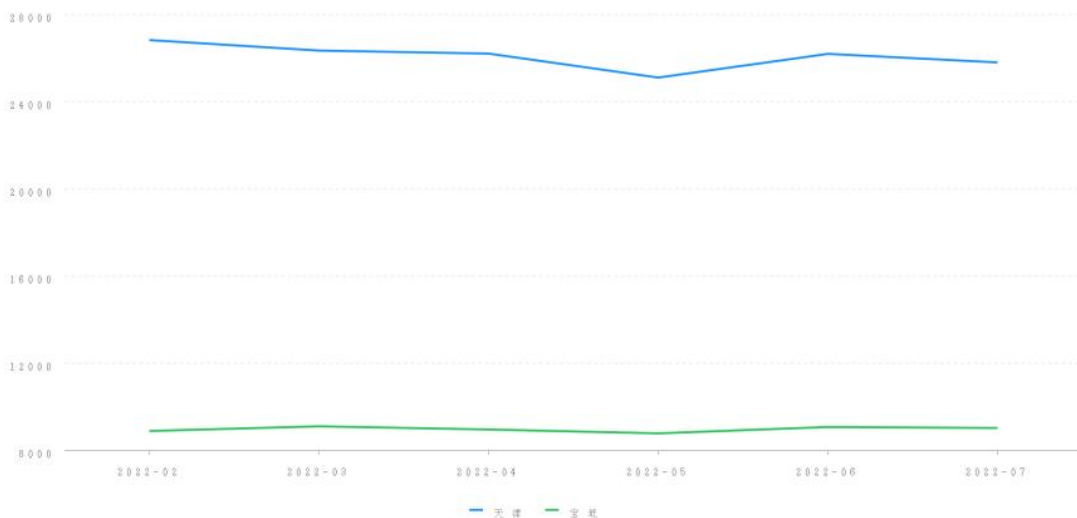

2、询价对象所在小区市场成交案例

暂无

3、询价对象所在城市、行政区及小区半年内的市场价格走势

(二) 房产周边情况

1. 周边配套详情

学校	宝坻一中初中校区：北城东路； 宝坻一中：北城东路； 海滨小学：环城北路； 林海路小学：石磊水泥制品厂领居小区南侧；
地铁站	无
银行	中国建设银行ATM：剑桥郡二期博智园底商6号东南方向30米； 天津农商银行24小时自助银行(宝镜栖园分理处)：宝镜栖园配建3-7号； 天津农商银行：海滨街道宝镜栖园北门西侧； 中国农业银行(宝坻城关支行)：北城东路与环城东路交叉口； 中国农业银行ATM(天津宝坻城关支行)：城关宝鑫景苑中国农业银行；
幼儿园	中天幼儿园：城关中天·城市风景(林海路西)； 北环路幼儿园：北环东路附近； 华勘幼儿园：林海路华堪宝镜栖园；
公交车站	中天东门(公交站)：593路； 中天东门(公交站)：593路； 剑桥郡站(公交站)：593路； 剑桥郡南门(公交站)：593路； 宝坻一中(公交站)：592路；
药店	同润堂大药房(第七十八店)：龙第世家2； 青橙医药：北环东路与东环路交叉口东380米； 乾昌药店：北环东路龙第世家北侧约90米； 瑞宁健喜大药房(博智园店)：北环东路龙第世家北侧约180米； 正心大药房(北城东路店)：宝镜栖园配建3-13；
公园	无
超市	劝宝超市(天泰园店)：天泰园小区22栋3门； 万鹏百货商店：龙第世家花园2号楼105； 文自百货商店：海滨街道龙第世家花园底商2-103； 美佳超市：北环东路龙第世家； 金龙福商店：北环东路龙第世家花园3-117；
健身	无