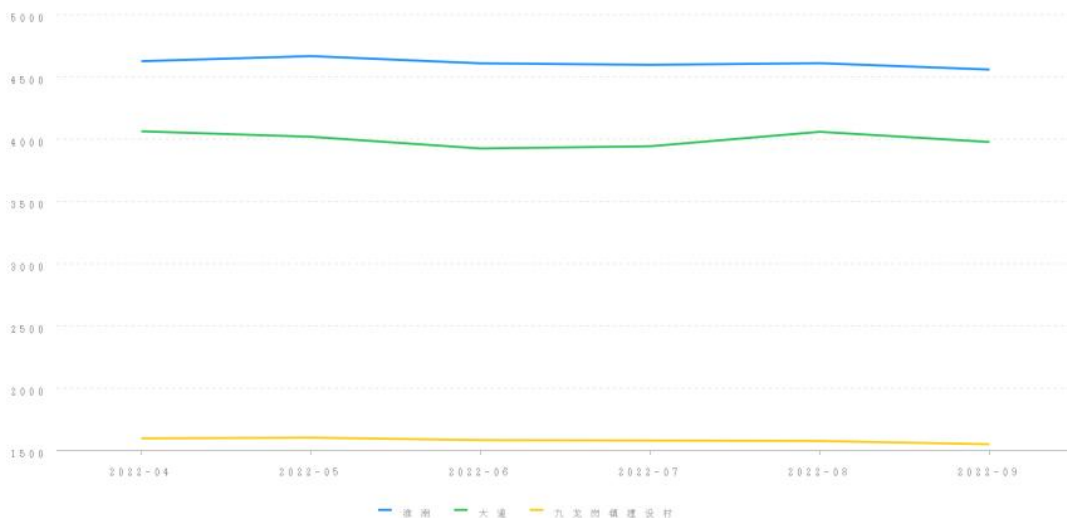

2、询价对象所在小区市场成交案例

暂无

3、询价对象所在城市、行政区及小区半年内的市场价格走势

(二) 房产周边情况

1. 周边配套详情

学校	九龙岗二小：九龙岗镇九大路105号； 大通区九二小：建设村C区； 淮南市大通区第一小学：九龙新村；
地铁站	无
银行	中国邮政储蓄银行(南门口营业所)：九龙岗南门口； 通商银行24小时自助银行：九龙岗商场北(003县道西)； 淮南通商农商银行24小时自助银行(九龙岗支行)：006县道与九大路交叉口西南120米； 通商银行(九龙岗支行)：九龙岗南门口； 中国信合(九龙岗镇财政所东)：九龙岗镇委员会东侧110米；
幼儿园	丰源幼儿园：九龙岗镇九龙岗； 锦程幼儿园(九龙分园)：九龙岗镇九龙新村；
公交车站	矿附院(公交站)：122路;2路;701路； 东方肿瘤医院(公交站)：122路;2路;701路早区间； 新建村(公交站)：122路;2路;701路早区间； 九龙新村(公交站)：38路； 九龙岗(公交站)：122路;2路;701路；
药店	广仁大药房(肿瘤医院东)：G206号(烟汕线)； 普泽大药房(威汕线店)：九龙岗镇夏菜淮南文汇职业中专学校； 淮南新城大药房(益发分店)：九龙岗镇G206格兰雅仕酒店； 康平大药房(九龙岗店)：九龙岗镇新建村； 百泉大药房：新建村百润发超市西侧；
公园	无
超市	佰晟超市：九龙岗镇东方肿瘤医院二号楼； 大牛商店：206国道与九大路交叉口东北420米； 姗姗烟酒平价超市：九龙岗镇夏菜村对面； 大禹超市：九龙岗镇九龙农民新村小区南门； 俊逸超市：九大路与206国道交叉口东20米；
健身	无
	淮舜社区卫生服务站：206国道与九大路交叉口东北100米；