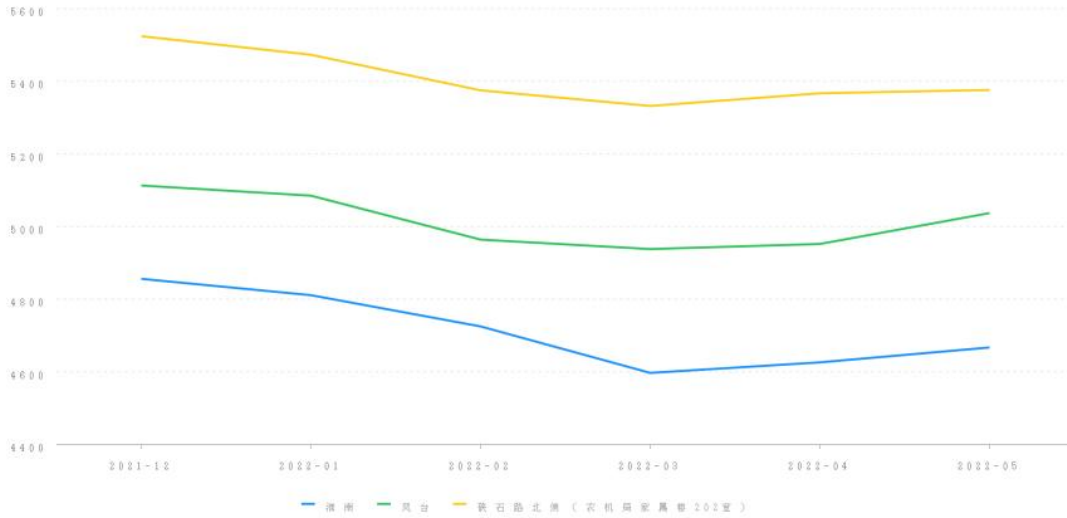

四、参照样本、计算方法及价格趋势

(一) 价值调查

1、询价对象同区域司法拍卖成交案例

暂无

2、询价对象所在小区市场成交案例

暂无

3、询价对象所在城市、行政区及小区半年内的市场价格走势

(二) 房产周边情况