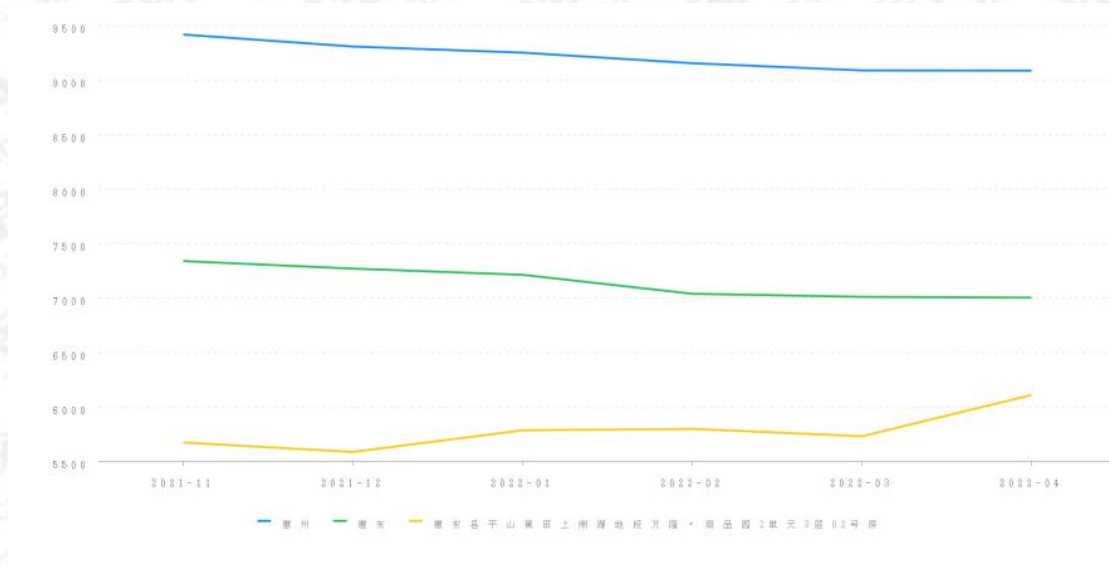

2、询价对象所在小区市场成交案例

暂无

3、询价对象所在城市、行政区及小区半年内的市场价格走势

(二) 房产周边情况

1. 周边配套详情

学校	平山蕉田小学：平山街道蕉田路南园三区66号； 惠东县惠东职业中学：平山街道蕉田路58号；
地铁站	无
银行	广东农信惠东农商银行24小时自助银行(上南湖分理处)：惠东大道888号； 惠东农商银行(上南湖分理处)：蕉田路2-2附近； 中国建设银行ATM：泰园二路a栋附近；
幼儿园	快乐宝贝第六幼儿园：蕉田飞鹅路337号； 惠东县金宝幼儿园：永泰路领角头； 爱丁堡第五幼儿园：平山镇蕉田泰园路； 蕉田幼儿园：飞鹅路271号； 惠东县潼沁幼儿园：龙飞路211号；
公交车站	嘉兴隆厂站(公交站)：701A路;701路;702路;703路;705路;706路;平山多祝B线;惠东25路;惠东2路; 嘉兴隆塑胶厂(公交站)：飞鹅中学-多祝; 嘉兴隆站(公交站)：惠东25路; 蕉田村站(公交站)：701A路;701路;702路;703路;705路;706路;平山多祝B线;惠东25路;惠东2路; 蕉田小学站(公交站)：701A路;701路;702路;703路;705路;706路;平山多祝B线;惠东25路;惠东2路;飞鹅中学-多祝;
药店	钟玉钦跌打药店：蕉田大道飞鹅路316; 新和药店：飞鹅路337号; 潭和堂药业连锁：飞鹅路与蕉田路交叉口东100米; 堂生药店：平山强记专业音响(蕉田路东); 济和堂药业(康恒堂药店)：东宝路55号辉龙网吧对面;
公园	无
超市	老谢商行：平山蕉田小学; 广丰商行：蕉田南园3区53号; 南婆便利店：平山镇蕉田喜泰路新安果园19号; 邻家乐生活超市：蕉田村新安果园9号; 新日佳商店：蕉田村;
健身	无