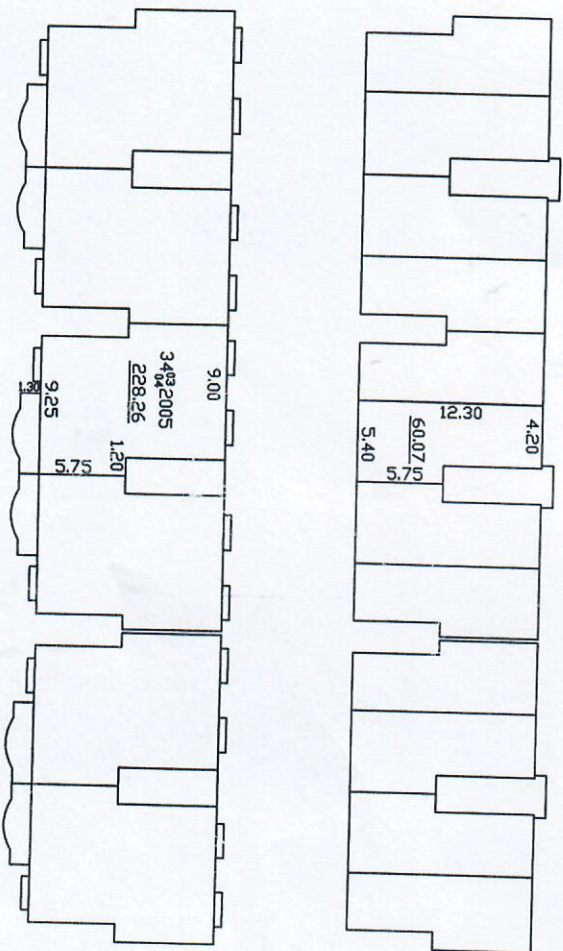

# 房屋分层分户平面图

丘号		结构	混合	套内建筑面积, m <sup>2</sup>	228.26
幢号	华馨家园8号楼	层数	4+1	共有分摊面积, m <sup>2</sup>	34.84
户号	二单元302-402室	层次	03-04	储藏室面积, m <sup>2</sup>	60.07
产权主		坐落	黄骅市青年大街东侧	产权面积, m <sup>2</sup>	323.17

华馨家园9号楼

北 ↑

2017年9月13日

单位: 米 比例 1: 500

测图: 张忠明 校核: 杨秀芬