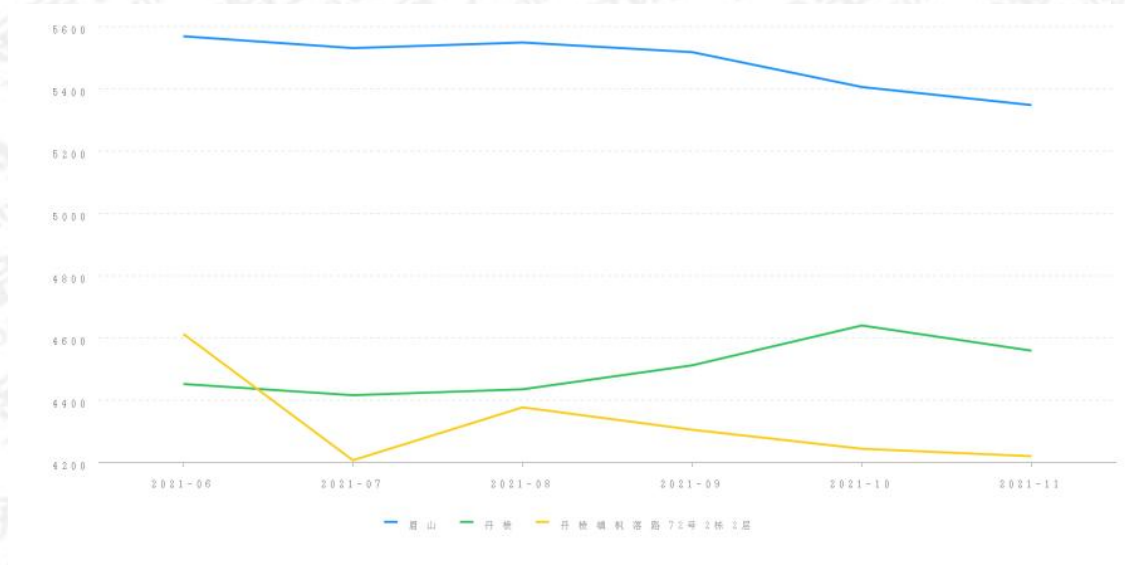

四、参照样本、计算方法及价格趋势

(一) 价值调查

1、询价对象同区域司法拍卖成交案例

暂无

2、询价对象所在小区市场成交案例

暂无

3、询价对象所在城市、行政区及小区半年内的市场价格走势

(二) 房产周边情况