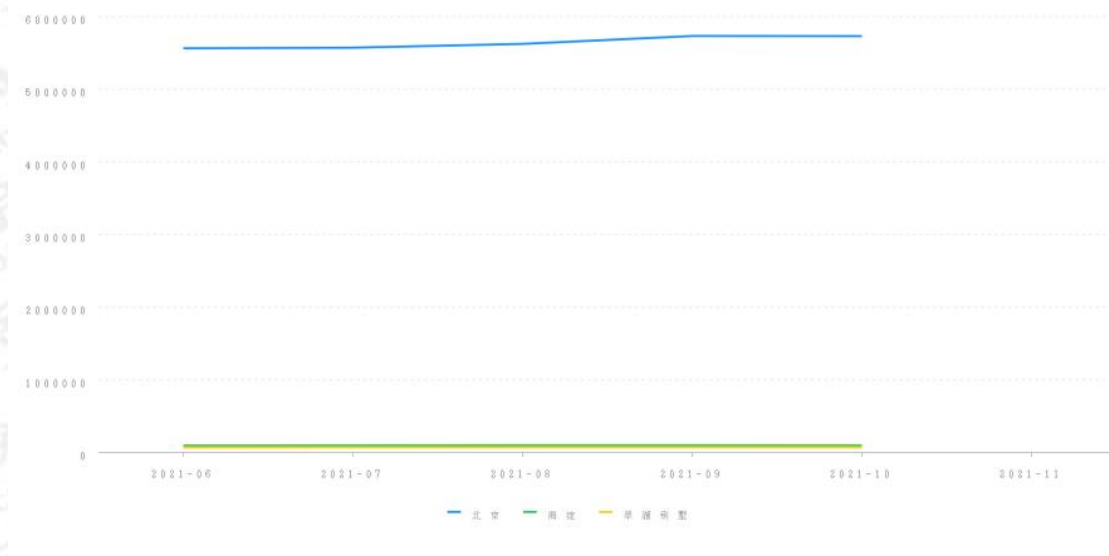

2、询价对象所在小区市场成交案例

暂无

3、询价对象所在城市、行政区及小区半年内的市场价格走势

(二) 房产周边情况

1. 周边配套详情

学校	上庄中心小学：上庄路与翠湖北路交叉口东北100米；
地铁站	无
银行	交通银行ATM：上庄商业楼一层； 中国民生银行ATM：上庄馨瑞家园14号楼1层4单元103室；
幼儿园	蒲公英幼儿园：上庄路58号； 喜洋洋艺术幼儿园(上庄分园)：上庄村312-1号附近； 舞频道艺术中心幼儿园(暂停营业)：上庄南口774号； 快乐天使双语幼儿园(南玉河路)：上庄乡上庄南口168号；
公交车站	上庄卫生院(公交站)：303路;512路;575路;575路区间； 上庄南口(公交站)：303路;512路;575路;575路区间； 上庄东小营东口(公交站)：575路;575路区间；
药店	北京知秋堂平价大药房：上庄镇上庄村554号； 北京上庄诚然堂大药房：南玉河路与上庄中路交叉路口东北侧；
公园	无
超市	便民超市：上庄村438号宫府重庆老火锅西500米； 五金建材日杂店：上庄镇上庄路东侧上庄卫生院公交车站南50米五金建材日杂商店； 国秀商店(上庄路店)：上庄村292号； 上庄村综合商店：上庄镇上庄村355号； 上庄祥云联喜超市：上庄村环路与上庄中路交叉路口往北约60米；
健身	美地亚酒店-健身：翠湖路8号俱乐部1层西部2、3层； 阳康运动游泳健身会所(翠湖店)：翠湖路8号-d28-b(翠湖别墅南门对面)；
医院	上庄镇社区卫生服务中心：上庄路与翠湖北路交叉口西北角；
商场	无

注：以上数据展示小区周边1公里范围内配套详情

2、小区地图