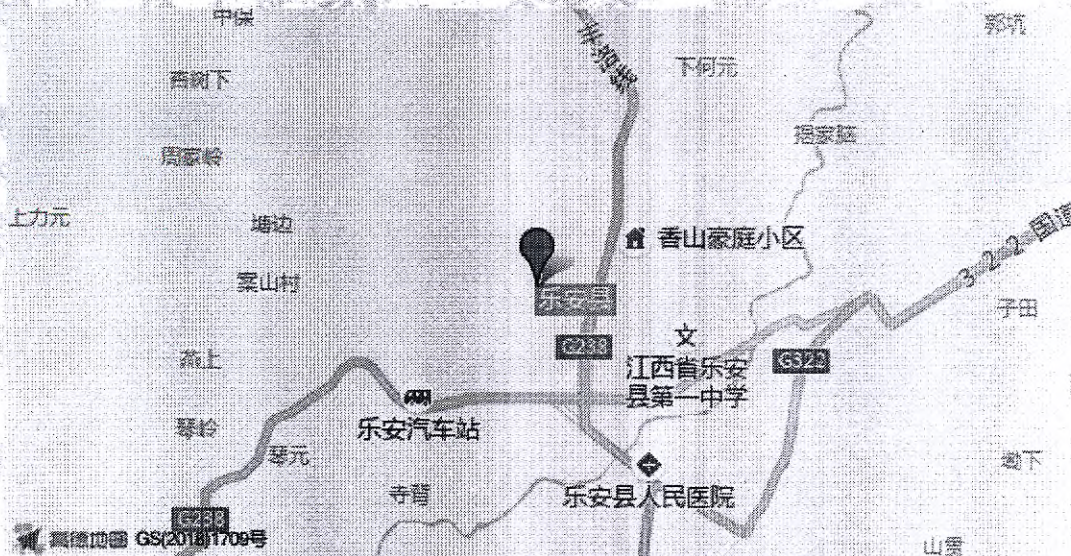

1. 周边配套详情

学校	乐安二中：育才路1号； 乐安县第四小学：乐安大道； 乐安县第六小学(建设中)：迎宾北大道西侧；
地铁站	无
银行	乐安洪都村镇银行24小时自助银行：迎宾北大道与人和路交叉口东侧(乐安县政府东南侧)； 乐安洪都村镇银行：迎宾北大道乐安县政府东南侧约40米； 乐安农商银行：迎宾北大道凯悦大厦乐安农商银行； 中国农业银行(乐安县支行)：[]； 中国农业银行24小时自助银行(乐安县支行)：幼清路；
幼儿园	名门幼儿园：武英路名门首府； 学府铭城幼儿园：[]； 红黄蓝早教中心：鳌溪镇北大道卉佳幼儿园； 卉佳幼儿园：迎宾北大道乐安县第四小学东侧约170米； 七彩宝屋园中园：[]；
公交车站	名门首府(公交站)：乐安3路;乐安3路(上下学时段)； 凤凰城(公交站)：乐安3路;乐安3路(上下学时段)； 湘汁情(公交站)：乐安3路;乐安3路(上下学时段)； 御景城(公交站)：乐安3路;乐安3路(上下学时段);乐安5路;乐安6路； 县政府(公交站)：乐安3路;乐安3路(上下学时段);乐安5路;乐安6路；
药店	恒康大药房：[]； 昌盛大药房(抚州乐安御景城店)：安民路御景城7栋E12商铺； 洪兴大药房(抚州乐安御景城店)：安民路御景城正新炸鸡旁； 易德堂(乐安分店)：鳌溪镇二中路口益生书店斜对面； 昌盛大药房(香山豪庭店)：香山豪庭2栋1层37号；
公园	御屏山公园：兴乐路乐安县政府北侧； 森林公园：迎宾北大道与兴乐路交叉口东南130米；
超市	华南商行：武英路名门首府； 天福便利店：武英路名门首府； 鑫顺优选：名门首府19栋104商铺； 成鑫商行：[]； 百姓生活超市：武英路(御景城)；
健身	大家乐健身俱乐部：鳌溪镇四九广场御景城三和电影院旁边；

医院	康福医院，丰洛线附近；
商场	无

注：以上数据展示小区周边1公里范围内配套详情

2、小区地图

注：数据源自高德地图，根据询价方提供的标的物房屋坐落信息生成定位标注，仅供参考

(三) 系统原理与算法说明

阿里拍卖询价系统，通过引入国内多家专业房产数据机构合作共建房产网络询价数据库，结合覆盖全国城市的基础数据、房地产市场交易数据等行业数据，以及阿里拍卖多年沉淀的市场房产交易基础数据、基础统计、分析模型，采用大数据算法及阿里拍卖分析修正模型得出询价结果数据。