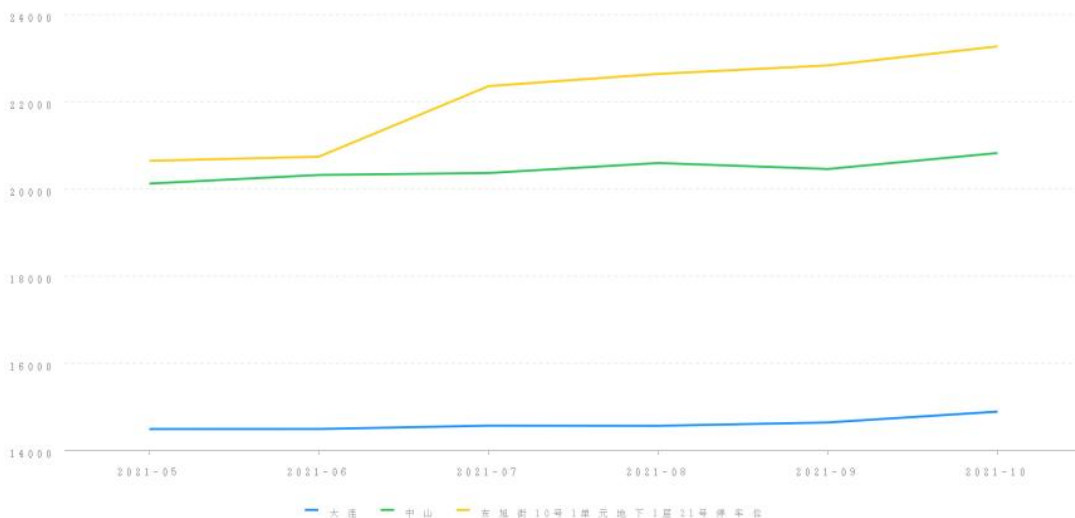

2、询价对象所在小区市场成交案例

暂无

3、询价对象所在城市、行政区及小区半年内的市场价格走势

(二) 房产周边情况

1. 周边配套详情

学校	东港第三小学：东港商务区港龙路与东旭街交叉路口紫御东方对面； 大连市中山区东港第一中学：长江东路与港隆路交叉口往西约180米；
地铁站	东海(地铁站)：2号线；
银行	中国民生银行ATM(华乐街)：华乐街金广东海岸润景园4号楼3单元1层1号； 哈尔滨银行(大连分行)：港兴路118号； 哈尔滨银行24小时自助银行服务(大连分行)：港兴路118号；
幼儿园	国滨苑幼儿园：中国铁建国滨苑； 大连市中山区东港海韵华府幼儿园：东港海韵华府幼儿园； 东港天禧幼儿园：港隆路122号； 紫御东方幼儿园：□； 爱儿坊金广东海岸幼儿学苑：海军广场街道华乐街润景园8号大连爱儿坊；
公交车站	东旭街(公交站)：529路； 东峦街(公交站)：529路;536路； 东日街南(公交站)：529路； 东海地铁站(公交站)：536路； 滨景园(公交站)：529路;529路(区间车)；
药店	海王星辰健康药房(华乐街店)：华乐街217-1号第2幢1单元1层4号； 旭仁堂大药房(东港分店)：港兴路123-13号六栋一单元一层12号；
公园	无
超市	会有便利(四季上东店)：海韵·华府西北； 四季生鲜超市：华乐街211-2号； 金叶春天便利(尚东店)：华乐街219-5号； 千源生鲜超市：中国铁建国滨苑； 金叶春天便利(墅城店)：国滨苑小区2号楼1-101号；
健身	乐健身俱乐部：港隆路151号国合中心二楼；
医院	无
商场	无