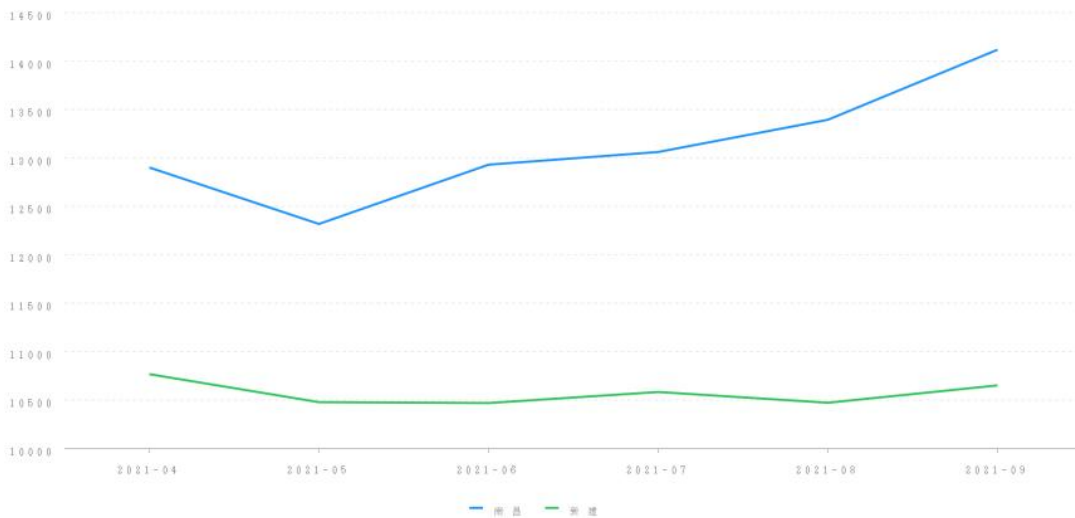

2、询价对象所在小区市场成交案例

暂无

3、询价对象所在城市、行政区及小区半年内的市场价格走势

(二) 房产周边情况

1. 周边配套详情

学校	无
地铁站	无
银行	中国建设银行24小时自助银行：公寓南路； 中国银行24小时自助银行(暂停营业)：丁香路38号附近；
幼儿园	南昌经济技术开发区宇泽幼儿园：经开区白玉兰路888号； 博星国际幼儿园：工业四路20附近； 启蒙星保育院莱卡园：家景·莱卡小镇东区6栋11号正东方向55米； 快乐时光幼儿园：工业大道281弄88正南方向91米； 莱蒙爱幼幼儿园：莱卡小镇二区；
公交车站	榆林路(招呼站)(公交站)：213路； 兴国路工业三路口(公交站)：509路； 江西旅游商贸职业学院(公交站)：247路； 丁香路南口(公交站)：213路;高铁巴士9线； 丁香路南口(南行)(公交站)：247路；
药店	华盛堂大药房(宇泽店)：经济技术开发区白玉兰路888号宇泽花园S1号商业-106；
公园	龙潭乐活公园：蛟桥镇榆林路800号；
超市	棋牌超市：广场东路1299号靠近朗晴园； 时代惠佳全国连锁便利超市：江西长陵外商投资工业区白玉兰路888号万科金域传奇大门口； 家乐迪生活超市：新建区长陵外商投资工业区白玉兰路888号万科金域传奇西门； 华文商店：白玉兰路与榆林路交叉口往南约200米； 合佳欢超市：白玉兰路888号万科金域传奇北门合佳欢超市；
健身	Family健身会所：公寓北路与白玉兰路交叉口西南50米；
医院	新建乐福医院：工业五路29号；
商场	天龙商业楼：丁香路1号； 粤客隆购物广场(龙潭分店)：丁香路1号；