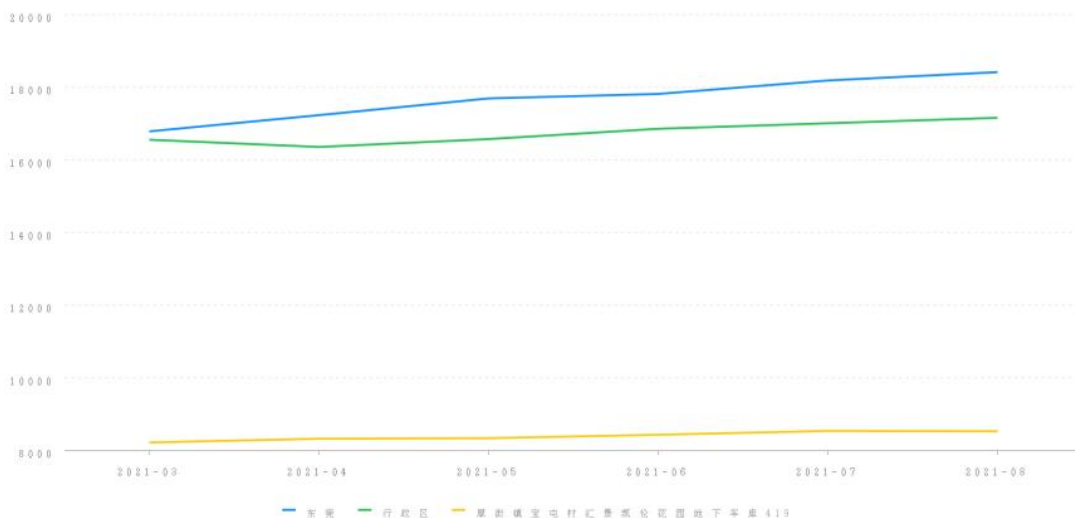

2、询价对象所在小区市场成交案例

暂无

3、询价对象所在城市、行政区及小区半年内的市场价格走势

(二) 房产周边情况

1. 周边配套详情

学校	卓恩小学：宝屯板樟四巷与板樟学校路交叉口东北50米；
地铁站	无
银行	东莞农村商业银行(厚街宝屯支行)：体育路71号；
幼儿园	厚街凯伦花园幼儿园：厚街镇鹿港小镇7栋2单元501； 卓恩幼儿园：板樟学校路卓恩小学西侧； 梦想幼儿园(聚宝路)：厚街镇宝屯社区宝兴西路10号； 大风车幼儿园：东宝路上栅村22号； 东莞市厚街镇中心幼儿园：厚街镇东宝路155号；
公交车站	鹿港小镇(公交站)：211路;251路； 南阁大桥路口(公交站)：211路;213路； 宝屯派出所(公交站)：256路； 宝屯治安队(公交站)：252路;256路； 聚宝园(公交站)：252路；
药店	东莞国药(宝屯药店)：厚街镇厚街大道147号； 永康堂医药(厚街第二分店)：厚街大道西113号； 东莞厚街旭泰药店：板屯路2号； 翔和医药(厚街宝屯分店)：板屯路东宝楼107号； 厚街翔和医药宝屯分店：板屯路东宝楼107号；
公园	聚宝园：体育路；
超市	美宜佳(鹿港小镇店)：厚街大道与港口大道交汇处鹿港小镇1-104； 优鲜生活超市(厚街大道)：厚街大道西东侧； 美惠佳便利店(厚街大道店)：厚街镇石樟路一号二楼鹿港小镇斜对面； 众利多便利店：厚街大道珍珠餐厅旁； 一点便利店(石角路)：厚街镇石角路194号；
健身	卡路里私人健身室：厚街镇东宝路74号云汇坊教育城2号楼2层；
医院	东莞市厚街镇宝屯社区卫生服务站：板樟林屋一巷7；
商场	十宜商厦：厚街大道183号； 云汇坊：厚街镇东宝路74号；