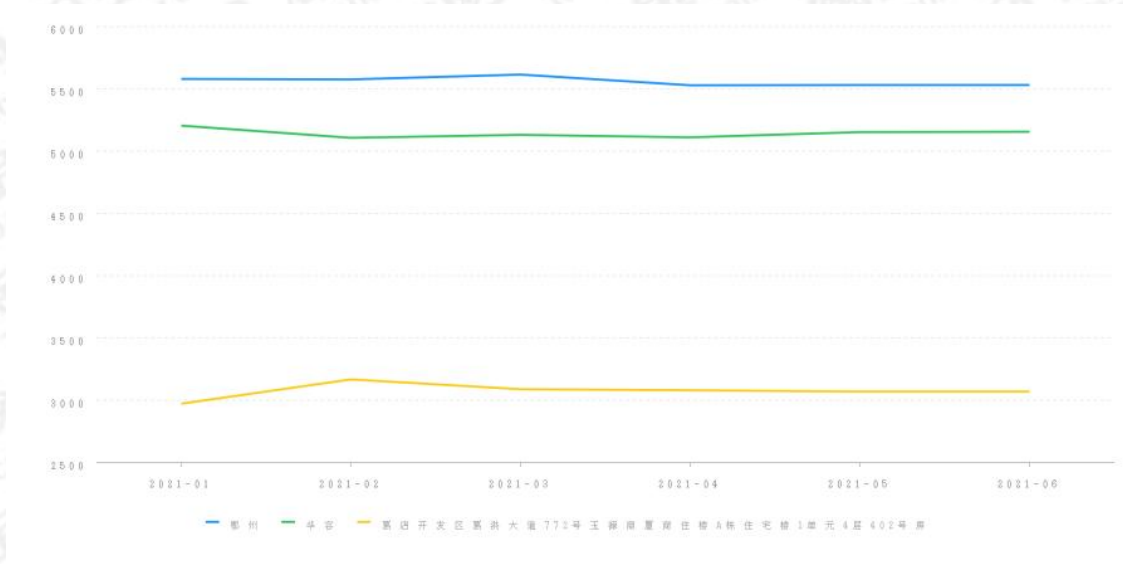

四、参照样本、计算方法及价格趋势

(一) 价值调查

1、询价对象同区域司法拍卖成交案例

暂无

2、询价对象所在小区市场成交案例

暂无

3、询价对象所在城市、行政区及小区半年内的市场价格走势

(二) 房产周边情况