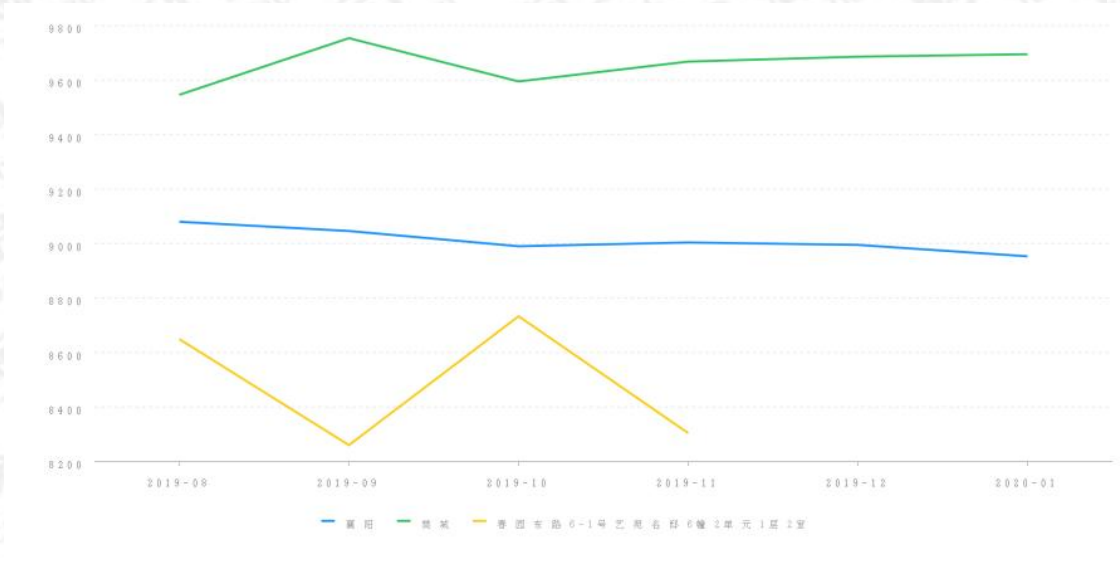

成交时间	建筑面积(平方米)	成交总价(元)	成交单价(元)	屋室	朝向	楼层
2018年09月27日	109.81	90.0万	8196.0	2室2厅1厨1卫	东南	中/15

3、询价对象所在城市、行政区及小区半年内的市场价格走势

(二) 房产周边情况

1. 周边配套详情

学校	樊城区职业技术教育中心学校：板桥路； 襄阳市四十六中学：板桥路附近； 襄阳市诸葛亮中学四十六中校区：春城路附近； 襄阳市春园路小学：铁路四院；
地铁站	无
银行	中国工商银行24小时自助银行(左岸春天支行)：春园东路1号； 中国工商银行(左岸春天支行)：春园东路1号； 中国邮政储蓄银行24小时自助银行(云集营业所)：[]； 襄阳农村商业银行24小时自助银行(春园东路支行)：清河路50-13号； 襄阳农商银行(春园东路支行)：春园东路6号东方银座一楼；
公交车站	清河二桥(公交站)：25路;516路;518路;533路;536路;541路;547路;602路； 春城路(公交站)：10路内环;547路； 春城路东(公交站)：10路内环;10路外环;547路； 董台(公交站)：10路外环;19路;536路;602路； 清河路洪家沟(公交站)：536路；
超市	艺苑平价便利：春园东路艺苑名邸小区对面； 三珠树生活超市：春园路艺苑茗邸1幢1层104/105号租房； 好邻家超市(春园东路店)：春园东路城市之家旁； 世武超市：春城路东150米； 冉羽便利超市：春园东路辉海怡馨苑前；
医院	无
商场	无

注：以上数据展示小区周边1公里范围内配套详情

2、小区地图