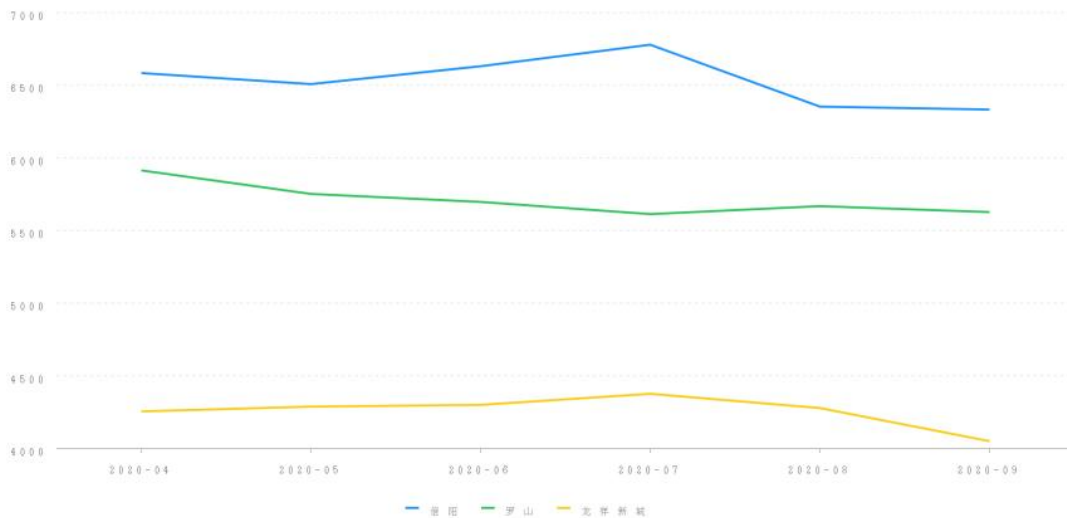

2、询价对象所在小区市场成交案例

暂无

3、询价对象所在城市、行政区及小区半年内的市场价格走势

(二) 房产周边情况

1. 周边配套详情

学校	河南省罗山县回民小学：宝城东路116号； 罗山县实验中学(东校区)：江淮中路西50米；
地铁站	无
银行	中国农业银行(钟楼支行)：城关镇宝城东路126号； 中国农业银行(罗山支行)：城关镇宝城东路； 中国农业银行24小时自助银行(钟楼支行)：宝城东路与江淮中路交叉口东北50米； 罗山农村商业银行(东城支行)：江淮中路263附近； 中国银行24小时自助银行(罗山支行)：城关镇宝城东路163号；
幼儿园	智慧星幼儿园：城关镇回民小学东； 罗山县直幼儿园：宝城东路198号； 尚文双语幼儿园：江淮中路； 小博士幼儿园：人民路与淮南路交叉口东南50米； 星圆幼儿园学前班：江淮中路与朝阳街交叉路口南侧(馨润之家西北侧)；
公交车站	县直幼儿园(公交站)：罗山2路北线； 花园路口(公交站)：罗山2路北线； 妇幼保健院路口(公交站)：罗山2路南线； 农机所(公交站)：罗山2路北线； 弘运汽车站(公交站)：罗山3路；
药店	同安堂大药房(回民小学店)：宝城东路77号附近； 美锐大药房(罗山大钟店)：宝城东路与江淮路交叉口东南100米； 荣盛大药房(总店)：人民路与宝城东路交叉口东北50米； 云开大药房：行政东路125号； 罗山医药公司(罗息路分店)：江淮中路1号；
公园	无
超市	东方超市：宝城东路10号； 明勋烟酒副食：宝城东路70号； 祥和便民店：滨河北路56号附近； 家佳乐购：宝城东路112号； 江淮超市：滨河北路南150米；
健身	无