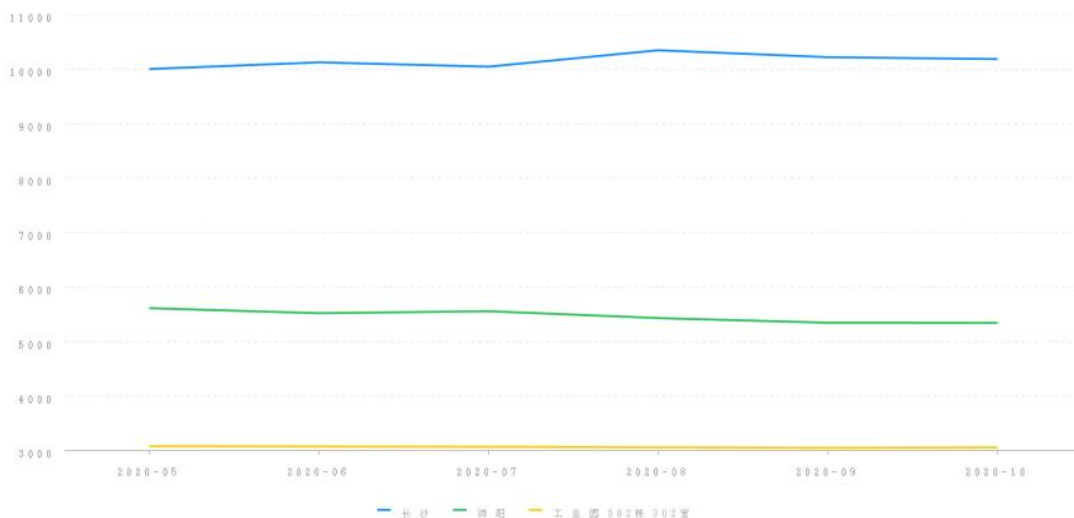

2、询价对象所在小区市场成交案例

暂无

3、询价对象所在城市、行政区及小区半年内的市场价格走势

(二) 房产周边情况

1. 周边配套详情

学校	无
地铁站	无
银行	交通银行(长沙浏阳工业园支行): 浏阳经济开发区康宁路151号粤港城西区1层013-016号; 交通银行24小时自助银行(浏阳工业园支行): 康宁路151号粤港城西区1层013-016号; 中信银行24小时自助银行(浏阳经开区小微支行): 康宁路108号附近; 中信银行(浏阳经开区小微支行): 洞阳镇经济技术开发区万象城康宁路96号; 汉升金融: 康宁路(东润万象城);
幼儿园	国际蓝天幼儿园: 康宁路15西北方向80米; 北京红缨洞阳嘉利幼儿园: 牛泸路93号附近; 湘博艺术幼儿园: 洞阳镇浏阳工业园;
公交车站	府万象城站(公交站): 浏阳经开区2路; 万象城站(公交站): L1路;L2路; 比一比站(公交站): L2路;L4路;浏阳经开区2路; 康宁路口站(公交站): (停运)L826路; 元盛房产站(公交站): L5路;
药店	金沙大药房(万象城店): 经济技术开发区万象城A; 楚济堂大药房(万象城店): 康宁路104号附近; 老百姓大药房(洞阳镇店): 康宁路28号; 福仁堂大药房(万象店): 康宁路108号; 怀仁平价大药房: 经济技术开发区康宁路10号;
公园	幸福泉公园: 康平路北200米;
超市	乐尔乐超市: 洞阳镇工业园康宁路万象城A栋134号; 芙蓉兴盛: 洞阳镇康宁路东润万象城D栋107; 阳福记超市: 康宁路(东润万象城); 步步超市(粤港城店): 康宁路北150米; 佳婷超市(康宁路店): 康宁路6号;
健身	莱美健身俱乐部: 经开区洞阳镇嘉利新世界通程超市4楼;