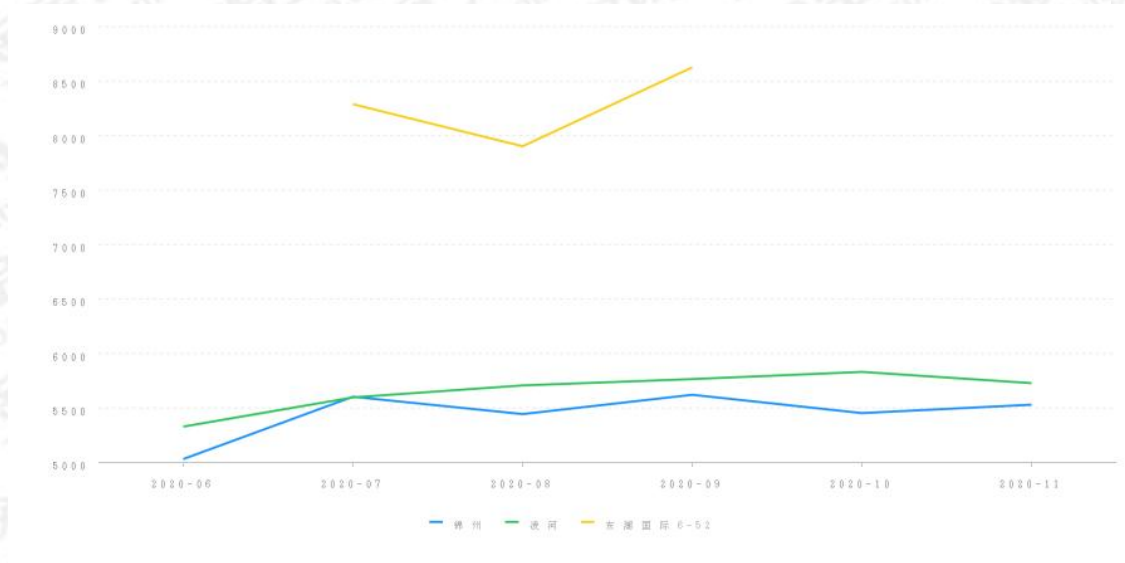

2、询价对象所在小区市场成交案例

暂无

3、询价对象所在城市、行政区及小区半年内的市场价格走势

(二) 房产周边情况

1. 周边配套详情

学校	无
地铁站	无
银行	中国工商银行24小时自助银行(广州街): 铁新东里北60米(广州街西); 锦州银行24小时自助银行(东方瑞景社区支行): 铁新东里26-205号; 锦州银行(东方瑞景社区支行): 铁新东里26-205号; 锦州银行24小时自助银行(松坡路社区支行): 松坡路六段26-46; 锦州银行(松坡路社区支行): 松坡路六段26-46;
幼儿园	博睿幼儿园: 重庆路六段北美佳苑3-47;
公交车站	六百户社区(公交站): 117路;210路;220路; 六百户(公交站): 213路;213路(17:20班次);213路(17:50班次);5路;5路(17:00后); 铁路道口(公交站): 220路;5路;5路(17:00后); 七六八(公交站): 117路;210路;220路; 部队(公交站): 220路;5路;5路(17:00后);
药店	成大方圆连锁药店(二百户分店): 铁新东里3-104; 众和药房: 铁新东里2-69-70; 营盘药房(铁新东里店): 中环北路与广州街公铁立交桥交叉口西南50米; 博大维康医药(北美佳苑店): 重庆路六段北美佳苑34-42; 唐人医药(铁新店): 铁新东里38-129、38-130号;
公园	锦铁768公园: 安庆路;
超市	北美之星连锁超市: 铁新东里4-106; 北美之星连锁超市(二部): 铁新东里4-106; 北美新生活连锁超市二部: 铁新东里4-106; 佳和超市: 铁新东里17-1号; 玉梅超市: 铁新东里16-2;
健身	无
医院	北大营社区卫生服务站: 重庆路15号楼附近; 铁新社区卫生服务中心母婴室: 铁新西里150-19; 锦州老年病医院: 铁新西里150-20号;
商场	无