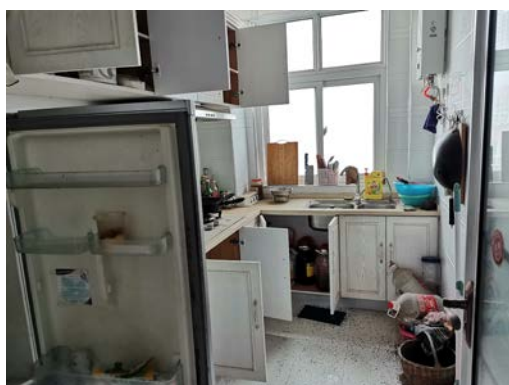

估价对象位置图

估价对象屋内资产照片

1 格兰仕微波炉

2 美菱两门冰箱

3 美菱三门冰箱

4 樱花抽油烟机燃气灶套装

5 樱花热水器

6 格力挂式空调

7 小天鹅洗衣机

8 长虹 55 英寸液晶电视

估价对象屋内资产照片

9 长虹 32 英寸液晶电视

10 布艺沙发及茶几

11-1.8*2 米双人床及床垫

12 床头柜（2 抽屉）

13 床头柜（无抽屉）

14 梳妆台

15 大理石餐桌椅

16 电视柜

估价对象屋内资产照片

17 家用圆凳

18 皮圆凳

19 衣帽架 1

20 衣帽架 2

估价对象房地产照片

外观 1

外观 2

外观 3

室内 1

室内 2

室内 3

室内 4