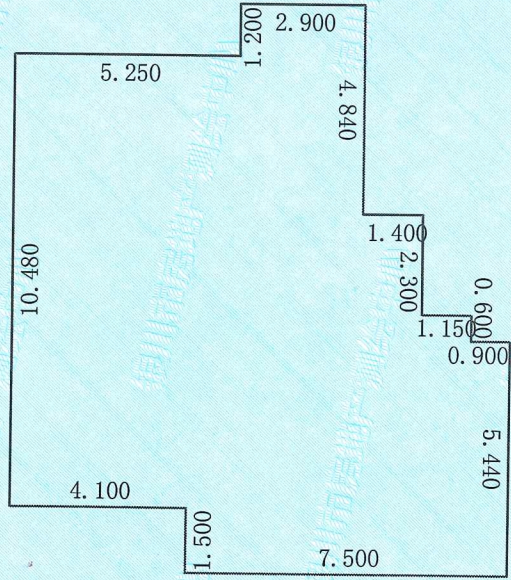

座落：金凤区清水湾幸福枫景花园14号住宅楼2单元2302室

银川市房地产测绘中心

测绘人：lwt