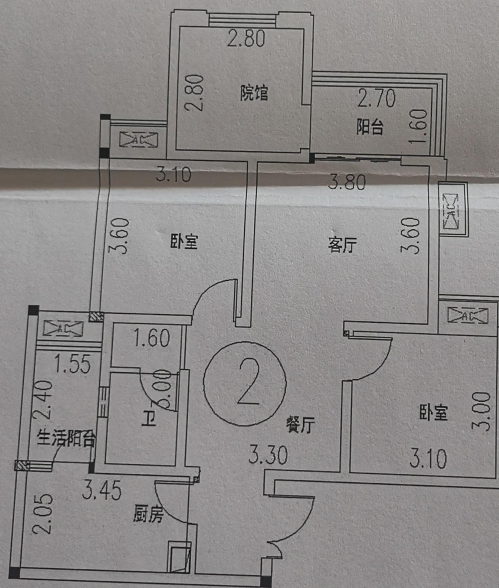

渝 (2018) 黔江区 不动产权第 000743051 号

| | |
|--------|---|
| 权利人 | [REDACTED] |
| 共有情况 | 单独所有 |
| 坐落 | 黔江区城南街道三台山路588号尚璟G01幢14-2 |
| 不动产单元号 | 500114 213013 GB00023 F00010106 |
| 权利类型 | 国有建设用地使用权/房屋所有权 |
| 权利性质 | 出让 |
| 用途 | 城镇住宅用地/成套住宅 |
| 面积 | 共有宗地面积 0 m ² /房屋建筑面积 83.24 m ² |
| 使用期限 | 国有建设用地使用权 2060年10月26日 止 |
| 权利其他状况 | 业务编号 201806250380155 所在层 14 土地使用权面积 6.35m ² [REDACTED] 房屋结构: 钢筋混凝土结构; 套内面积: 67.09m ² 。 |

分户图

单位: m²

| | | | | | |
|------|---------------------|-------|----|--------|-------|
| 宗地代码 | 500114213013GB00023 | 结构 | 钢混 | 专用建筑面积 | 67.09 |
| 幢号 | F0001 | 总层数 | 33 | 分摊建筑面积 | 16.15 |
| 户号 | 0106 | 所在名义层 | 14 | 建筑面积 | 83.24 |

比例: 1:100

绘图日期: 2017年11月3日