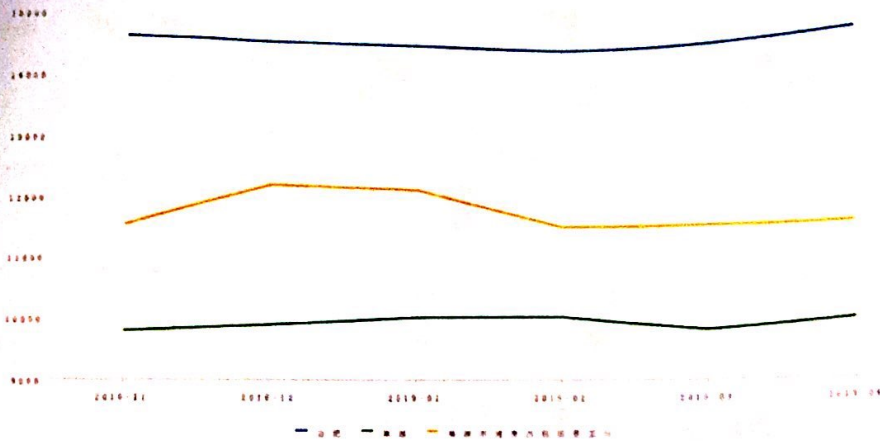

(二) 房产周边情况

1. 周边配套详情

学校	人民路小学西校区：信泰丽景路与龟山路交叉口东南150米；
超市	阿珍超市(翡翠华庭店)：卧牛山街道银屏路翡翠华庭商业A区； 丽景超市：健康西路巢湖市巢联民爆物品有限公司附近； 宏发超市：银屏路东50米； 快乐购物超市：健康西路翡翠华庭商业B区112、113号； 海莉商行：龟山路丽景商铺32-11；
公交车站	丽景国际(公交站)：巢湖17路;巢湖19路;巢湖26路(区间车);巢湖H103路; 南风巢大酒店(公交站)：巢湖7路;巢湖9路(东环线);巢湖9路(西环线);巢湖19路; 市民广场(公交站)：巢湖7路;巢湖9路(东环线);巢湖9路(西环线); 银屏路北站(公交站)：巢湖7路; 天瑞·凤鸣花园(公交站)：巢湖7路;
地铁站	无
医院	宋庆龄爱心医院：健康西路28号； 卧牛山街道社区卫生服务中心：爱心路； 卧牛山街道社区卫生服务中心-预防接种门诊：爱心路；
银行	交通银行24小时自助银行(巢湖分行)：健康西路丽景国际综合楼1层； 交通银行(巢湖分行)：健康西路丽景国际综合楼1层； 中国建设银行24小时自助银行(健康西路分理处)：健康西路信泰国际花园9-1； 中国工商银行24小时自助银行(健康西路)：健康西路20号附近； 中国建设银行(健康西路分理处)：健康西路信泰国际花园9-1；
商场	丽景商业广场：健康西路与银屏路交叉口东北100米；

注：以上数据展示小区周边1公里范围内配套详情

2. 小区地图

扫描全能王 创建