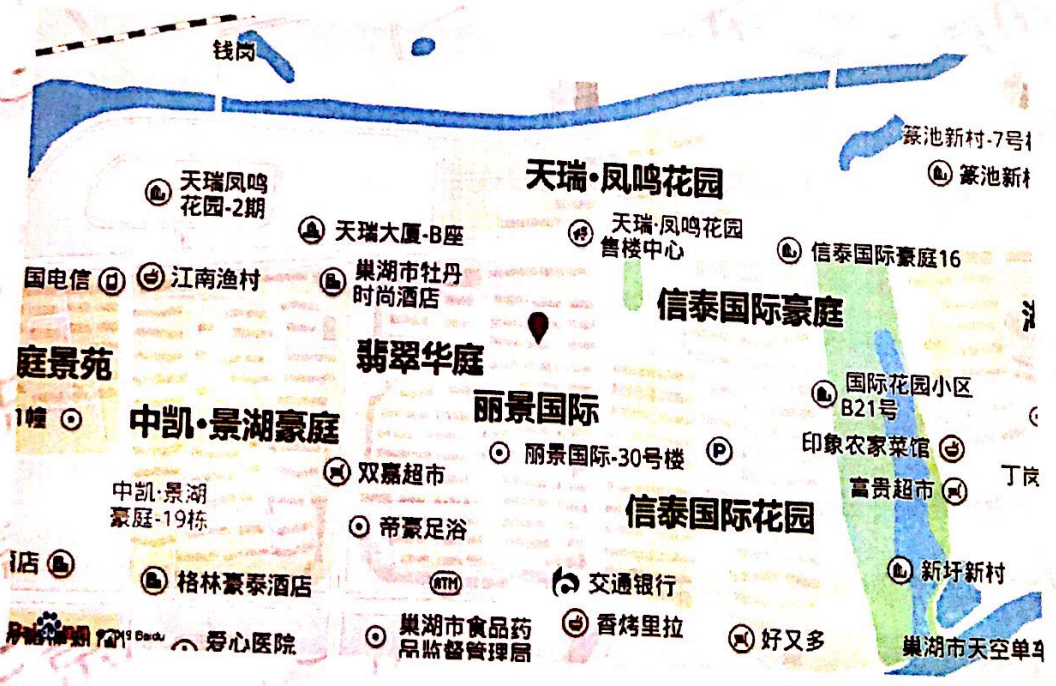

### (一)、参照样本

小区名称	建筑类型	建筑年代	小区均价(元/平方米)
丽景国际-	普通住宅	2012	11,856
信泰国际-	普通住宅	2000	10,714
翡翠华庭-	普通住宅	2012	9,027
映月小区-其它	普通住宅	未知	7,375
秀庭景苑-	普通住宅	2013	8,806

询价对象所在位置：

询价对象所在位置周边基础设施:

交通	丁岗河公园,地址:7路;9路东线;9路西线;老年大学,地址:17路;19路;26路区间;宋庆龄爱心医院,地址:7路;10路;17路。
教育	巢湖市人民路小学(西校区),地址:安徽省合肥市巢湖市人民路小学西校区(信泰丽景路东);巢湖市丽景国际贝贝幼儿园,地址:丽景国际。
医疗	安徽医科大学附属巢湖医院,地址:合肥市巢湖市巢湖北路64号;二十四小时诊所,地址:翡翠华庭21幢103。
购物	中凯农贸市场,地址:卧牛山街道银屏路中凯景湖豪庭东2门;人民路商业街,地址:安徽省合肥市巢湖市人民路32-13附近。
生活	好又多(健康西路店),地址:健康西路28号;巢湖市你我他生活超市,地址:巢湖市东方曼哈顿小区17楼102。
娱乐	维杨足艺,地址:巢湖市丽景国际小区南大门;上岛咖啡(丽景店),地址:安徽省合肥市巢湖市健康西路丽景综合楼2楼。

### 1. 周边配套详情

学校	人民路小学西校区：信泰丽景路与龟山路交叉口东南150米；
超市	阿珍超市(翡翠华庭店)：卧牛山街道银屏路翡翠华庭商业A区； 丽景超市：健康西路巢湖市巢联民爆物品有限公司附近； 宏发超市：银屏路东50米； 快乐购物超市：健康西路翡翠华庭商业B区112、113号； 海莉商行：龟山路丽景商铺32-11；
公交车站	丽景国际(公交站)：巢湖17路;巢湖19路;巢湖26路(区间车);巢湖H103路; 南风巢大酒店(公交站)：巢湖7路;巢湖9路(东环线);巢湖9路(西环线);巢湖19路; 市民广场(公交站)：巢湖7路;巢湖9路(东环线);巢湖9路(西环线); 银屏路北站(公交站)：巢湖7路; 天瑞·凤鸣花园(公交站)：巢湖7路;
地铁站	无
医院	宋庆龄爱心医院：健康西路28号； 卧牛山街道社区卫生服务中心：爱心路； 卧牛山街道社区卫生服务中心-预防接种门诊：爱心路；
银行	交通银行24小时自助银行(巢湖分行)：健康西路丽景国际综合楼1层； 交通银行(巢湖分行)：健康西路丽景国际综合楼1层； 中国建设银行24小时自助银行(健康西路分理处)：健康西路信泰国际花园9-1； 中国工商银行24小时自助银行(健康西路)：健康西路20号附近； 中国建设银行(健康西路分理处)：健康西路信泰国际花园9-1；
商场	丽景商业广场：健康西路与银屏路交叉口东北100米；

注：以上数据展示小区周边1公里范围内配套详情