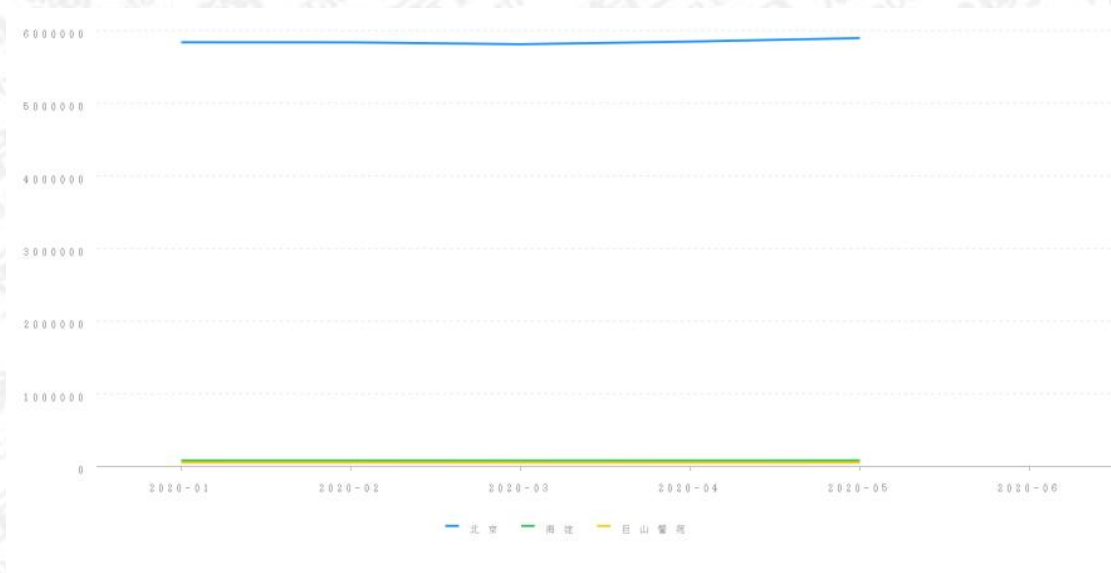

房产名称	海淀区巨山馨苑14号楼3层二单元302:82.8(m ²)
房屋类型	住宅用房
房产坐落	海淀区巨山馨苑14号楼3层二单元302
所在小区	巨山馨苑
建筑面积	82.80平方米
户型	2室1厅1卫
朝向	南北
所在楼层	3
总楼层	6
建成年代	
规划用途	住宅

注:以上信息来自询价方输入

二、询价结果及结果有效期

建筑面积: 82.80 m²

单位面积价格: 59524.00 元/m²

财产参考总价: 4928587.00 元

结果有效期: 至2021年06月08日

三、询价时点

本次网络询价时点为: 2020年06月08日

四、参照样本、计算方法及价格趋势

(一) 价值调查

1、询价对象同区域司法拍卖成交案例

暂无

2、询价对象所在小区市场成交案例

成交时间	建筑面积(平方米)	成交总价(元)	成交单价(元)	屋室	朝向	楼层
2020年04月15日	81.56	3940000	48307	1	南北	高/6
2020年03月26日	79.95	3810000	47654	1	南北	底/6

3、询价对象所在城市、行政区及小区半年内的市场价格走势

(二) 房产周边情况

1. 周边配套详情

学校	北京师范大学(科培校区): 四季青杏石口路98号; 北京瀚林职业研修学院: 四季青杏石口路98号;
地铁站	无
银行	北京农商银行24小时自助银行(巨山路): 巨山路14号附近; 华夏银行24小时自助银行: 杏石口路98号附近;
幼儿园	为明幼教国际幼儿园: 巨山路燕西台嘉苑小区; 巨山幼儿园: 四季青镇田村北路101号锦绣大地体育场西侧; 西平庄幼儿园: 四季青西平庄184号202; 红太阳艺术幼儿园: 四季青西平庄184号202; 北京市海淀区西平庄幼儿园红太阳连锁园第五分园: 四季青镇西平庄幼儿园;
公交车站	巨山馨苑(公交站): 914路; 西平庄西口(公交站): 914路;
药店	泰安堂药店: 四季青巨山路巨山馨苑小区底商;
公园	金中阳光森林公园: 永引渠南路;
超市	世纪家家福超市(巨山路): 四季青镇巨山路巨山馨苑东门; 晋乡之踵超市: 田村北路; 特特小店: 四季青乡西平庄162号; 华联生活超市(中间建筑南): 四季青西平庄179号; 福顺兴超市(西平庄店): 西平庄61号;
健身	无
医院	无
商场	无