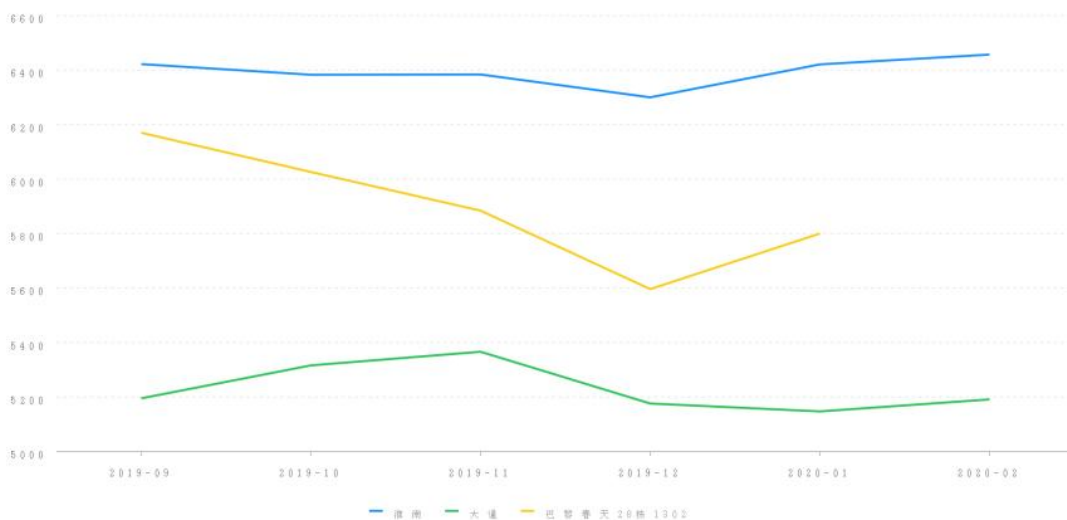

暂无

3、询价对象所在城市、行政区及小区半年内的市场价格走势

(二) 房产周边情况

1. 周边配套详情

学校	安徽省淮南文汇学校：啤酒厂路58号； 合鸣艺术高级中学：啤酒厂路58； 文汇教育高级中学：啤酒厂路58； 安徽淮南女子职业学校：经济开发区啤酒厂路58号； 田家庵区第七小学：国庆中路；
地铁站	无
银行	通商银行(啤酒厂路)：金湾香都1幢101室； 通商银行24小时自助银行(啤酒厂路)：啤酒厂路100附近； 中国建设银行24小时自助银行：金湾香都20幢101室； 上海浦东发展银行(淮南开发区小微支行)：朝阳东路金地国际城a区34栋； 上海浦东发展银行ATM(淮南开发区小微支行)：朝阳东路与金地中英街交叉口西南50米；
公交车站	田大北路(公交站)：2路;2路早高峰;34F路;34路； 啤酒厂路(公交站)：34F路;34路； 文汇中学(公交站)：34F路;34路； 淮南中山医院(公交站)：34F路;34路;G1路； 种子公司(公交站)：2路;2路早高峰；
超市	爱家益家超市(香都店)：田大南路与啤酒厂路交叉口向东100米路北(金湾香都南门)； 淮尚便利(香都店)：啤酒厂路与水厂路交叉口西150米； 晨光文具：啤酒厂路与水厂路交叉口西100米； 物美超市(田大南路店)：朝阳东路与田大南路交叉口西北100米； 惠特超市(金湾·香都西南)：经济开发区经济开发区水厂路金湾香都小区金湾香都东门；
医院	淮南经济技术开发区济民医院：啤酒厂路与水厂路交叉口西北100米； 淮南老年病医院：水厂路东50米； 淮南中山医院：朝阳东路金地国际城A区； 安徽省淮南新集(集团)纺织有限公司职工医院：田大南路西200米； 洛河镇洛西社区卫生服务站：国庆东路南50米；
商场	无

注：以上数据展示小区周边1公里范围内配套详情

2、小区地图