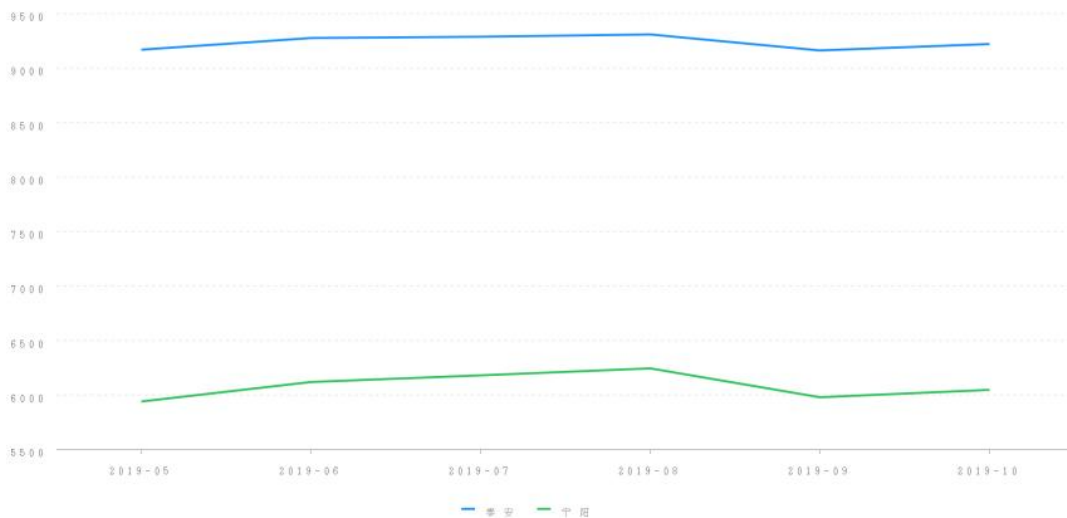

2、询价对象所在小区市场成交案例

暂无

3、询价对象所在城市、行政区及小区半年内的市场价格走势

(二) 房产周边情况

1. 周边配套详情

学校	宁阳现代学校：建设路369号； 宁阳文学院：李家巷与欣街交叉口西北50米； 华明技校：欣街510附近； 宁阳英才学校：宁阳镇建设路602号； 山东省宁阳县实验小学：欣街；
地铁站	无
银行	齐鲁银行24小时自助银行：建设路西50米； 齐鲁银行：建设路699号宁阳县政务服务中心南邻； 中国银行(宁阳支行)：宁阳镇文化街556号； 中国银行24小时自助银行(宁阳支行)：文化街98号； 中国建设银行(宁阳支行)：文化街501号；
公交车站	行政服务大厅(公交站)：5004路;宁阳4路； 三里沟小区(公交站)：宁阳1路;宁阳2路； 烟草公司(公交站)：7002路； 建设银行(公交站)：5004路;宁阳4路； 实验小学(公交站)：7002路;宁阳4路;宁阳7路；
超市	惠群超市：建设路201号； 凌云超市(党校店)：文化街101附近； 海娥商贸：文化街90号； 凌瑞超市：东方富居； 凌云超市(建设路店)：建设路369号；
医院	三里沟小区社区卫生服务站：宁阳镇文化街； 宁阳县城区社区卫生服务中心：欣街北50米； 宁阳县东关社区卫生服务站：欣街北50米； 连桥社区卫生服务站：东街与连桥路交叉口东100米； 金桥社区卫生服务站：东街与杏岗路交叉口北150米；
商场	正业百货：新街路； 新时代商厦(宁阳店)：杏岗路与欣街交叉口东50米时代广场； 华联商厦(欣街)：欣街路中段227号；

注：以上数据展示小区周边1公里范围内配套详情

2、小区地图