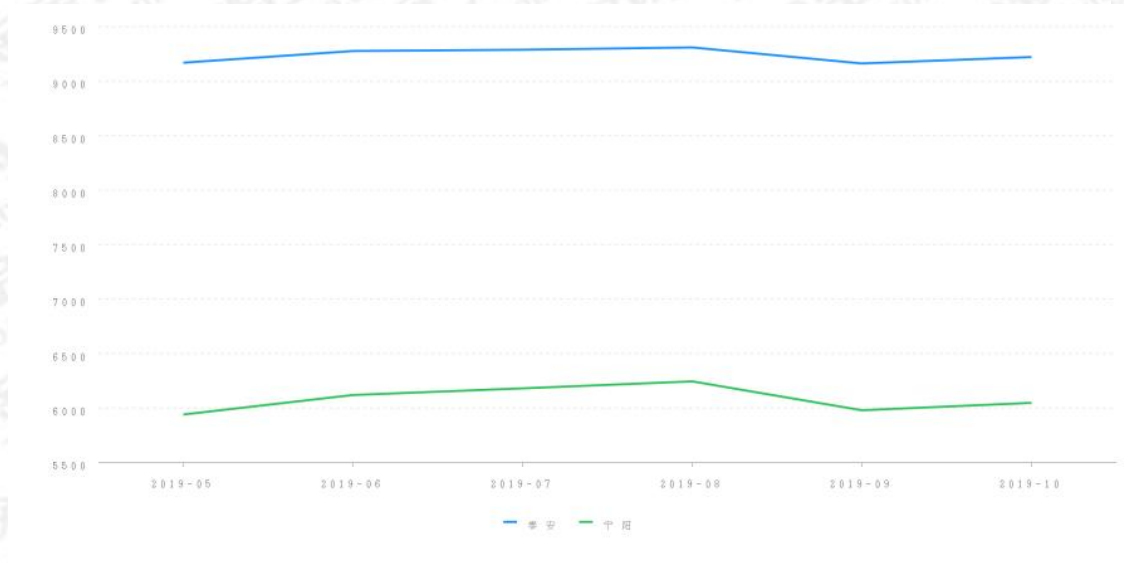

2、询价对象所在小区市场成交案例

暂无

3、询价对象所在城市、行政区及小区半年内的市场价格走势

(二) 房产周边情况

1. 周边配套详情

学校	宁阳现代学校：建设路369号； 宁阳文学院：李家巷与欣街交叉口西北50米； 华明技校：欣街510附近； 宁阳英才学校：宁阳镇建设路602号； 山东省宁阳县实验小学：欣街；
地铁站	无
银行	齐鲁银行24小时自助银行：建设路西50米； 齐鲁银行：建设路699号宁阳县政务服务中心南邻； 中国银行(宁阳支行)：宁阳镇文化街556号； 中国银行24小时自助银行(宁阳支行)：文化街98号； 中国建设银行(宁阳支行)：文化街501号；
公交车站	行政服务大厅(公交站)：5004路;宁阳4路； 三里沟小区(公交站)：宁阳1路;宁阳2路； 烟草公司(公交站)：7002路； 建设银行(公交站)：5004路;宁阳4路； 实验小学(公交站)：7002路;宁阳4路;宁阳7路；
超市	惠群超市：建设路201号； 凌云超市(党校店)：文化街101附近； 海娥商贸：文化街90号； 凌瑞超市：东方富居； 凌云超市(建设路店)：建设路369号；
医院	三里沟小区社区卫生服务站：宁阳镇文化街； 宁阳县城区社区卫生服务中心：欣街北50米； 宁阳县东关社区卫生服务站：欣街北50米； 连桥社区卫生服务站：东街与连桥路交叉口东100米； 金桥社区卫生服务站：东街与杏岗路交叉口北150米；
商场	正业百货：新街路； 新时代商厦(宁阳店)：杏岗路与欣街交叉口东50米时代广场； 华联商厦(欣街)：欣街路中段227号；

注：以上数据展示小区周边1公里范围内配套详情

2、小区地图