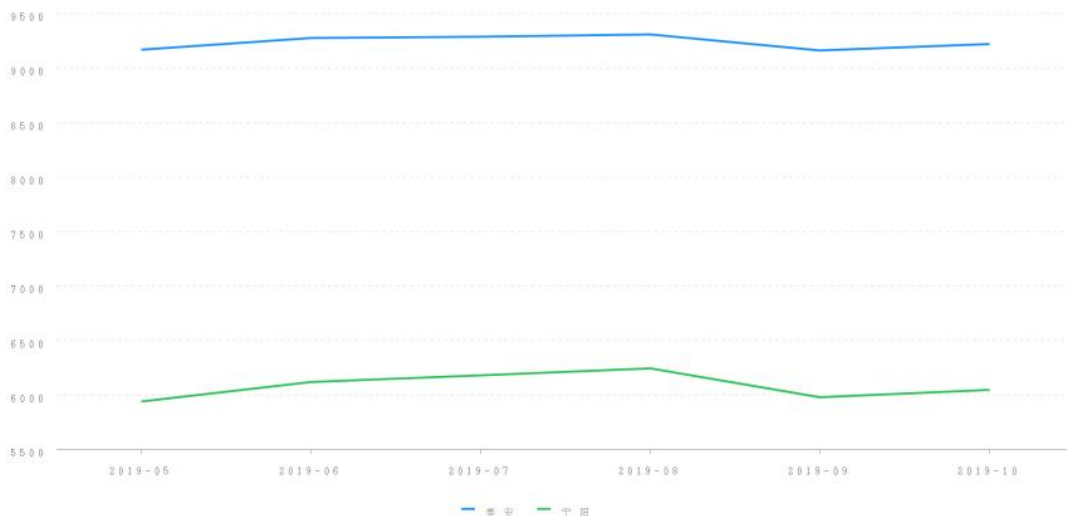

2、询价对象所在小区市场成交案例

暂无

3、询价对象所在城市、行政区及小区半年内的市场价格走势

(二) 房产周边情况

1. 周边配套详情

学校	宁阳现代学校：建设路369号； 宁阳文学院：李家巷与欣街交叉口西北50米； 华明技校：欣街510附近； 宁阳英才学校：宁阳镇建设路602号； 山东省宁阳县实验小学：欣街；
地铁站	无
银行	齐鲁银行24小时自助银行：建设路西50米； 齐鲁银行：建设路699号宁阳县政务服务中心南邻； 中国银行(宁阳支行)：宁阳镇文化街556号； 中国银行24小时自助银行(宁阳支行)：文化街98号； 中国建设银行(宁阳支行)：文化街501号；
公交车站	行政服务大厅(公交站)：5004路;宁阳4路； 三里沟小区(公交站)：宁阳1路;宁阳2路； 烟草公司(公交站)：7002路； 建设银行(公交站)：5004路;宁阳4路； 实验小学(公交站)：7002路;宁阳4路;宁阳7路；
超市	惠群超市：建设路201号； 凌云超市(党校店)：文化街101附近； 海娥商贸：文化街90号； 凌瑞超市：东方富居； 凌云超市(建设路店)：建设路369号；
医院	三里沟小区社区卫生服务站：宁阳镇文化街； 宁阳县城区社区卫生服务中心：欣街北50米； 宁阳县东关社区卫生服务站：欣街北50米； 连桥社区卫生服务站：东街与连桥路交叉口东100米； 金桥社区卫生服务站：东街与杏岗路交叉口北150米；
商场	正业百货：新街路； 新时代商厦(宁阳店)：杏岗路与欣街交叉口东50米时代广场； 华联商厦(欣街)：欣街路中段227号；

注：以上数据展示小区周边1公里范围内配套详情

2、小区地图