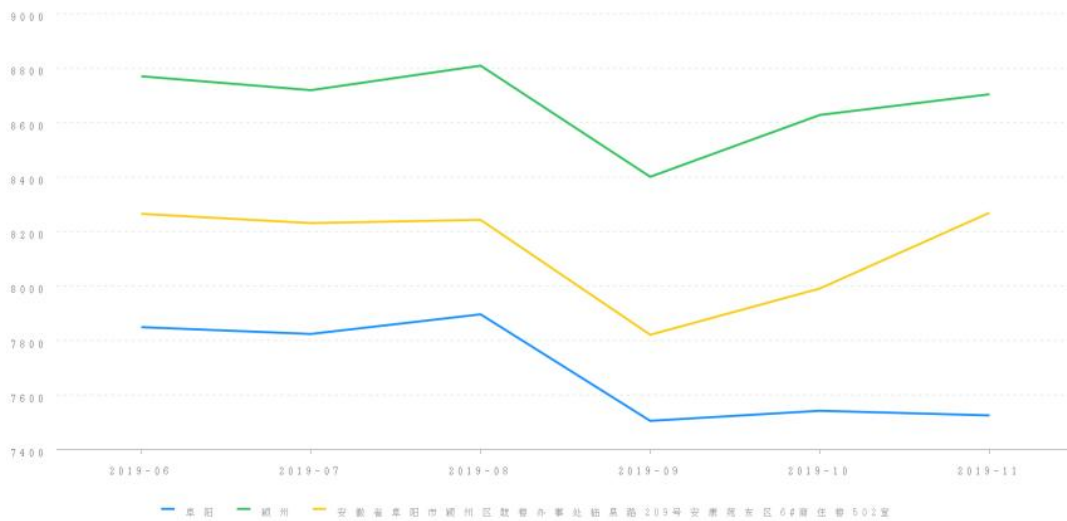

暂无

3、询价对象所在城市、行政区及小区半年内的市场价格走势

(二) 房产周边情况

1. 周边配套详情

学校	阜阳市第一高级职业中学：临泉路215号附近； 阜阳市第七中学：解放南路151号西70米； 阜阳师范大学-主教楼：清河东路741号阜阳师范大学； 阜阳市附小学校：颍河西路596号； 阜阳市民族中学：东城墙路47号；
地铁站	无
银行	中国农业银行(南大街分理处)：解放南路22号； 中国农业银行24小时自助银行：解放南路22号； 徽商银行：鹿祠街63号西北80米； 徽商银行24小时自助银行(阜阳市人民医院门诊部西)：大寺街与鹿祠街交叉口西北150米； 交通银行24小时自助银行(阜阳颍河西路支行)：文德路与颍河西路交叉口东南50米；
公交车站	南门(公交站)：15路;22路； 一职高南门(公交站)：15路;2路； 市医院东门(公交站)：22路;2路； 审计局(公交站)：19路;20路;22路； 鹿祠街路口(公交站)：18路;20路;22路;25路;35路;5路；
超市	怡飞超市：鹿祠街158号附近； 863便利店：迎春巷与鹿祠街交叉口东北50米； 久兴超市(蓝天商业街店)：蓝天商业街天马车行北10米桥头； 满好便利(蓝天商业街店)：蓝天商业街32号附近； 美华超市：蓝天商业街东200米；
医院	鼓楼办事处鹿祠社区卫生服务站：鹿祠街公园巷130号； 阜阳市人民医院(北区)：鹿祠街63号； 鼓楼社区卫生服务中心：解放南路190号； 文峰办事处社区卫生服务中心：临泉路345号； 阜阳东方针灸医院：颍河西路595号附近；
商场	华联大厦：清河东路580号； 中鑫万象街商业中心：颍河西路南100米； 铂金国际中心(建设中)：颍河西路453附近；

注：以上数据展示小区周边1公里范围内配套详情

2、小区地图