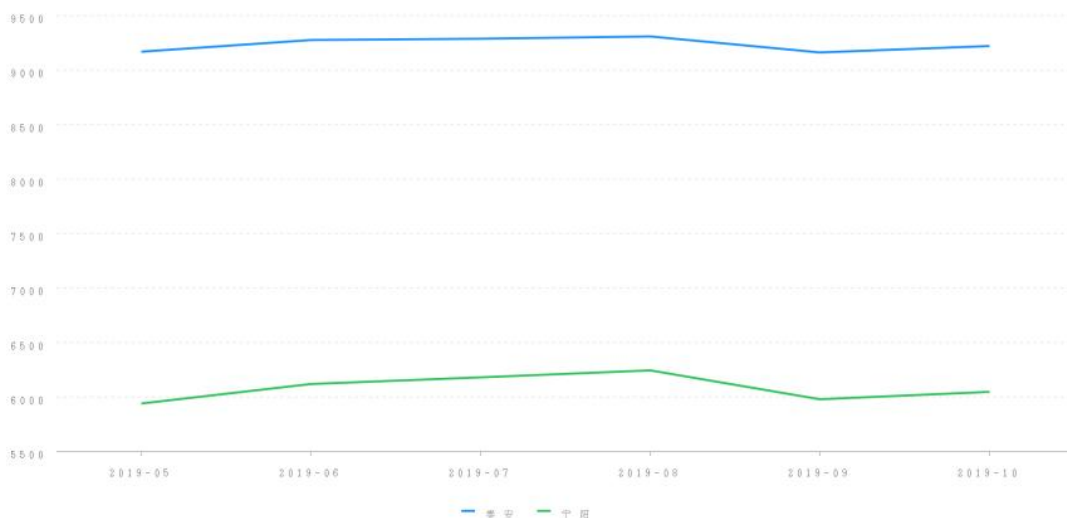

2、询价对象所在小区市场成交案例

暂无

3、询价对象所在城市、行政区及小区半年内的市场价格走势

(二) 房产周边情况

1. 周边配套详情

学校	宁阳现代学校：建设路369号； 宁阳文学院：李家巷与欣街交叉口西北50米； 华明技校：欣街510附近； 宁阳英才学校：宁阳镇建设路602号； 山东省宁阳县实验小学：欣街；
地铁站	无
银行	齐鲁银行24小时自助银行：建设路西50米； 齐鲁银行：建设路699号宁阳县政务服务中心南邻； 中国银行(宁阳支行)：宁阳镇文化街556号； 中国银行24小时自助银行(宁阳支行)：文化街98号； 中国建设银行(宁阳支行)：文化街501号；
公交车站	行政服务大厅(公交站)：5004路;宁阳4路； 三里沟小区(公交站)：宁阳1路;宁阳2路； 烟草公司(公交站)：7002路； 建设银行(公交站)：5004路;宁阳4路； 实验小学(公交站)：7002路;宁阳4路;宁阳7路；
超市	惠群超市：建设路201号； 凌云超市(党校店)：文化街101附近； 海娥商贸：文化街90号； 凌瑞超市：东方富居； 凌云超市(建设路店)：建设路369号；
医院	三里沟小区社区卫生服务站：宁阳镇文化街； 宁阳县城区社区卫生服务中心：欣街北50米； 宁阳县东关社区卫生服务站：欣街北50米； 连桥社区卫生服务站：东街与连桥路交叉口东100米； 金桥社区卫生服务站：东街与杏岗路交叉口北150米；
商场	正业百货：新街路； 新时代商厦(宁阳店)：杏岗路与欣街交叉口东50米时代广场； 华联商厦(欣街)：欣街路中段227号；

注：以上数据展示小区周边1公里范围内配套详情

2、小区地图