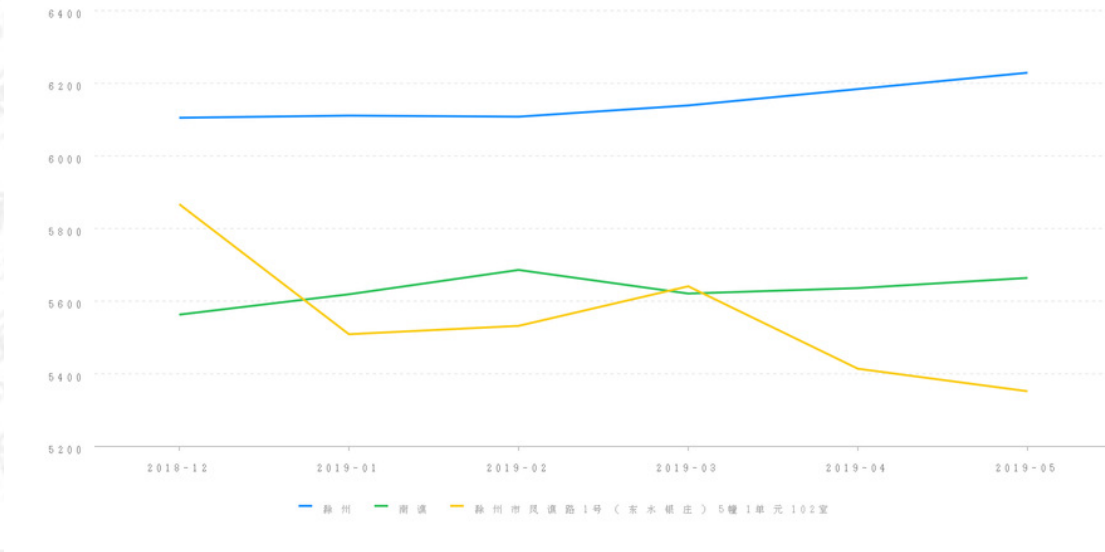

2018-09-06	滁州市丰乐大道2429号(官塘小区)21幢2单元201室住宅	79.67	48万	6024.85	阿里拍卖
2018-09-06	滁州市银花西区21幢602室住宅	97.74	47.3575万	4845.25	阿里拍卖
2018-08-07	滁州市新安路8号锦绣园小区9幢丙单元902室住宅	127.44	78.91万	6191.93	阿里拍卖

【注】网络询价结果是由技术平台整合网络数据评估得出，未核验标的真实情况，数据仅供参考。

2、询价对象所在小区市场成交案例

暂无

3、询价对象所在城市、行政区及小区半年内的市场价格走势

(二) 房产周边情况

1. 周边配套详情

学校	滁州市第四小学：德胜路89号； 南京市夫子庙小学乌衣分校：乌衣镇311省道滁州市第四小学；
超市	盛远超市：康泰路与008县道交叉口东南50米； 悦孚石化加油站幸福家家便利店：安宁路与德盛路交叉口东南150米；
公交车站	南谯区政务中心(东门)(公交站)：103路； 双洪公园(公交站)：108路； 北岸世家·南谯区政府西门(公交站)：108路； 南谯区政府西门(公交站)：108路； 菊香苑(西)(公交站)：108路；
地铁站	无
医院	乌衣镇第二社区卫生服务站：安宁路与德盛路交叉口东北50米；
银行	中国建设银行24小时自助银行：乌衣镇政府正西约1000米；
商场	无

注：以上数据展示小区周边1公里范围内配套详情

2、小区地图