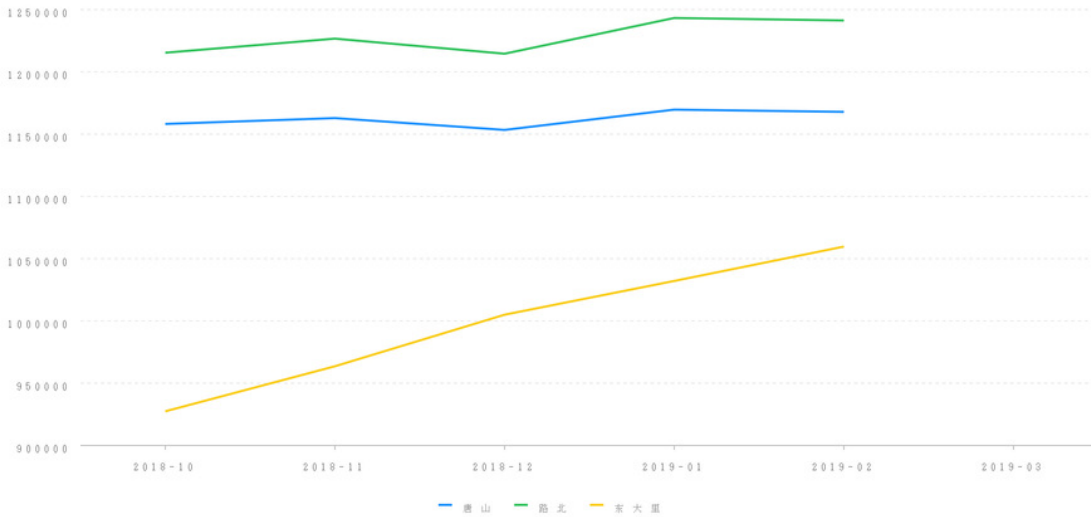

(二) 房产周边配套情况

1. 周边配套详情

学校	兴盛丽景小学附属幼儿园：北新西道南150米； 兴盛丽景小学：北新道大理路口； 瑞思玛特：国安街南50米； 嘉荷职业技能培训学校：北新西道36-11号； 东波职业技能学校：北新道与学院路交口东行20米路南中环广场中环商务21层；
超市	顺天百货：东大里市场； 晓辉超市：国安街东北特色烧烤旁； 志海百货：国安街北100米； 小宝日用百货(39市场店)：西山道69号北90米； 鑫建商店：东大里市场；
公交车站	丽景琴园(公交站)：31路;42路;68路; 交警支队(公交站)：20路;38路;42路;45路;46路;59路;68路;78路;118路; 118路支;游5路; 中国人寿(公交站)：18路;55路; 西山道大里路口(公交站)：18路;31路;42路;55路;68路; 西山道大理路口(公交站)：42路;
地铁站	无
医院	东大理社区卫生服务中心：国安街西100米； 大里社区卫生中心：东大里120号； 大理街道幸福花园社区卫生服务站：幸福花园小区600号附近； 银安楼社区卫生服务站：西山道192号大里办事处； 泽兰苑社区卫生服务站：大理路幸福花园综合楼4号；
银行	唐山银行24小时自助银行(旺座支行)：西山道55号； 中国农业银行24小时自助银行：西山道64号； 唐山银行(旺座支行)：西山道55号金洋旺座底商； 中国邮政储蓄银行(郭大里支行)：西山道70号； 中国建设银行(大里路储蓄所)：大里路55号；
商场	明星商场：北新西道北50米； 大百商场：大里街道百货大楼批发有限公司； 振华诚成购物中心：新华西道； 凤凰购物广场：北新西道22号； 唐山北区百货大楼：北新西道20号附近；

注：以上数据展示小区周边1公里范围内配套详情

2. 小区地图