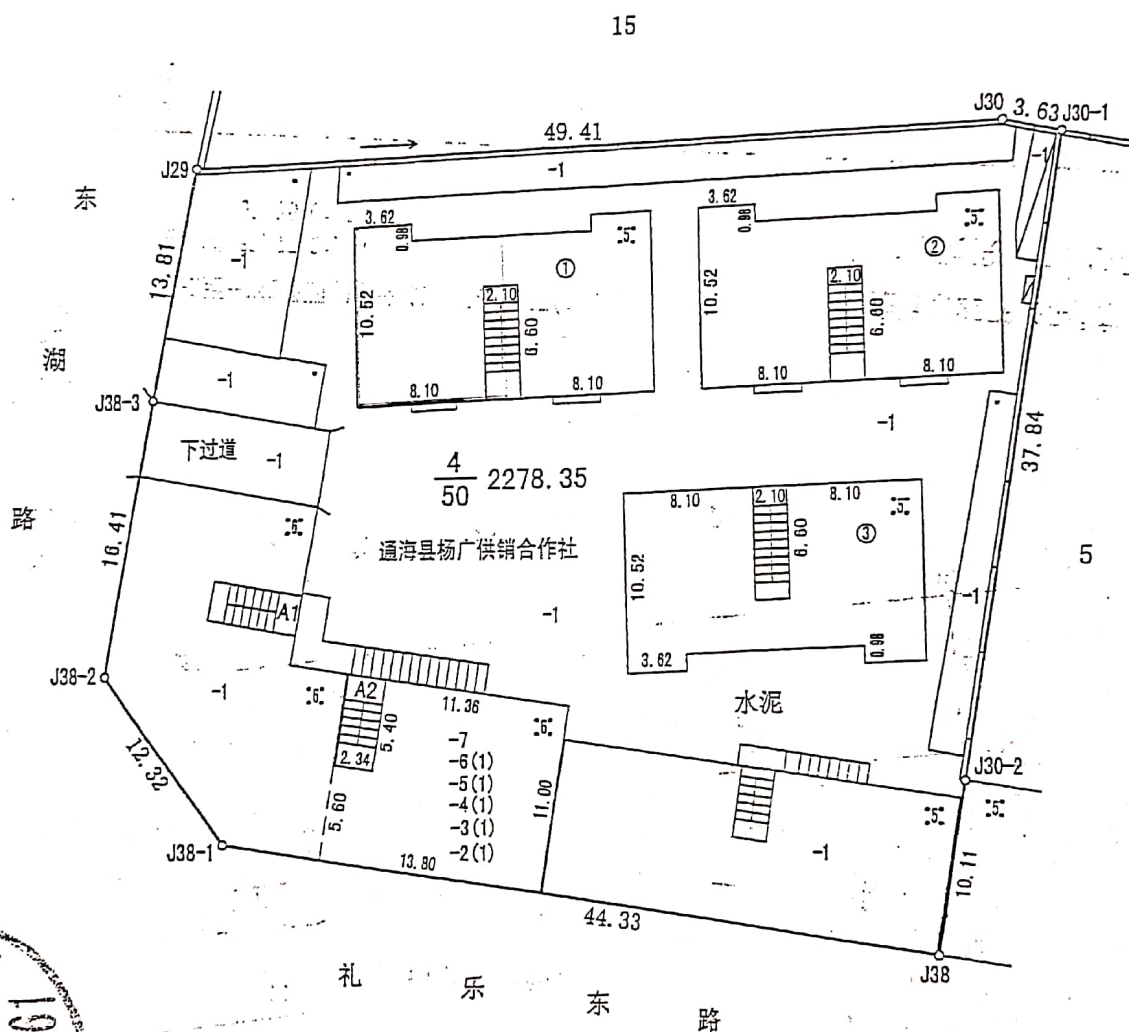

# 宗地图

(单位:米)

宗地号: 532424009-03-(08)-4

- 1 通海县杨广供销合作社
- 7 师剑平

通海

云南通海县地科勘测服务有限公司

宗地号: 532424009-03-(08)-4

宗地面积: 2278.35 平方米

建筑占地面积: 1474.27 平方米

宗地面积: 2278.35 平方米

建筑占地面积: 1474.27 平方米

由 扫描全能王 扫描创建

记 事

Faint, illegible text in the center of the page, possibly bleed-through from the reverse side.

机 关

证书监制机关