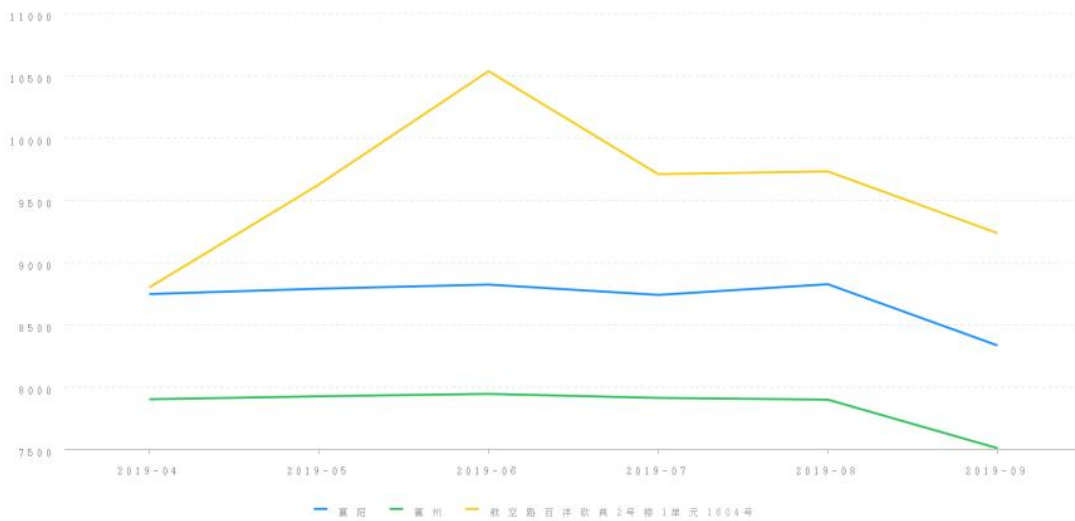

暂无

3、询价对象所在城市、行政区及小区半年内的市场价格走势

(二) 房产周边配套情况

1. 周边配套详情

学校	3Q儿童商学院襄阳校区：永安南路西50米；
地铁站	无
银行	中国工商银行离行式自助银行(襄阳百洋欧典)：航空路11号； 中国工商银行24小时自助银行(百洋欧典北)：航空路1号附近； 中国建设银行24小时自助银行(和驰清水茗居东)：航空路2-16号附近； 中国邮政储蓄银行(汉津路支行)：民发世界城汇景园2号楼104号； 中国邮政储蓄银行24小时自助银行(汉津路支行)：永安南路与汉津路交叉口东北150米；
公交车站	清河桥东(公交站)：16A路;23路;4路;515路;530路;53路;9路; 长征东路桥东(公交站)：24路;511路;511路(6:40前);511路(6:40后);540路;542路;59路; 航空路汉津路口(公交站)：16A路;23路;4路;515路;530路;53路;9路; 襄州区第一幼儿园(公交站)：24路;511路;511路(6:40前);511路(6:40后);540路;542路;59路; 清河口(公交站)：(停运)樊西八大市场襄州专线;16A路;23路;4路;515路;530路;53路;9路;
超市	圣恩惠民超市：航空路8号； 好朋友超市：百洋欧典东北50米(航空路北)； 糖果平价超市：张湾办事处汉津路民发世界城浪琴苑地下车库门口往百洋欧典方向七巧巷； 琪琪平价超市：百洋欧典东北50米(航空路西)； 美邻超市(百洋欧典店)：航空路13号百洋欧典小区旁；
医院	张湾办事处西湾社区卫生服务中心：汉津路与航空路交叉口西50米；
商场	无

注：以上数据展示小区周边1公里范围内配套详情

2、小区地图